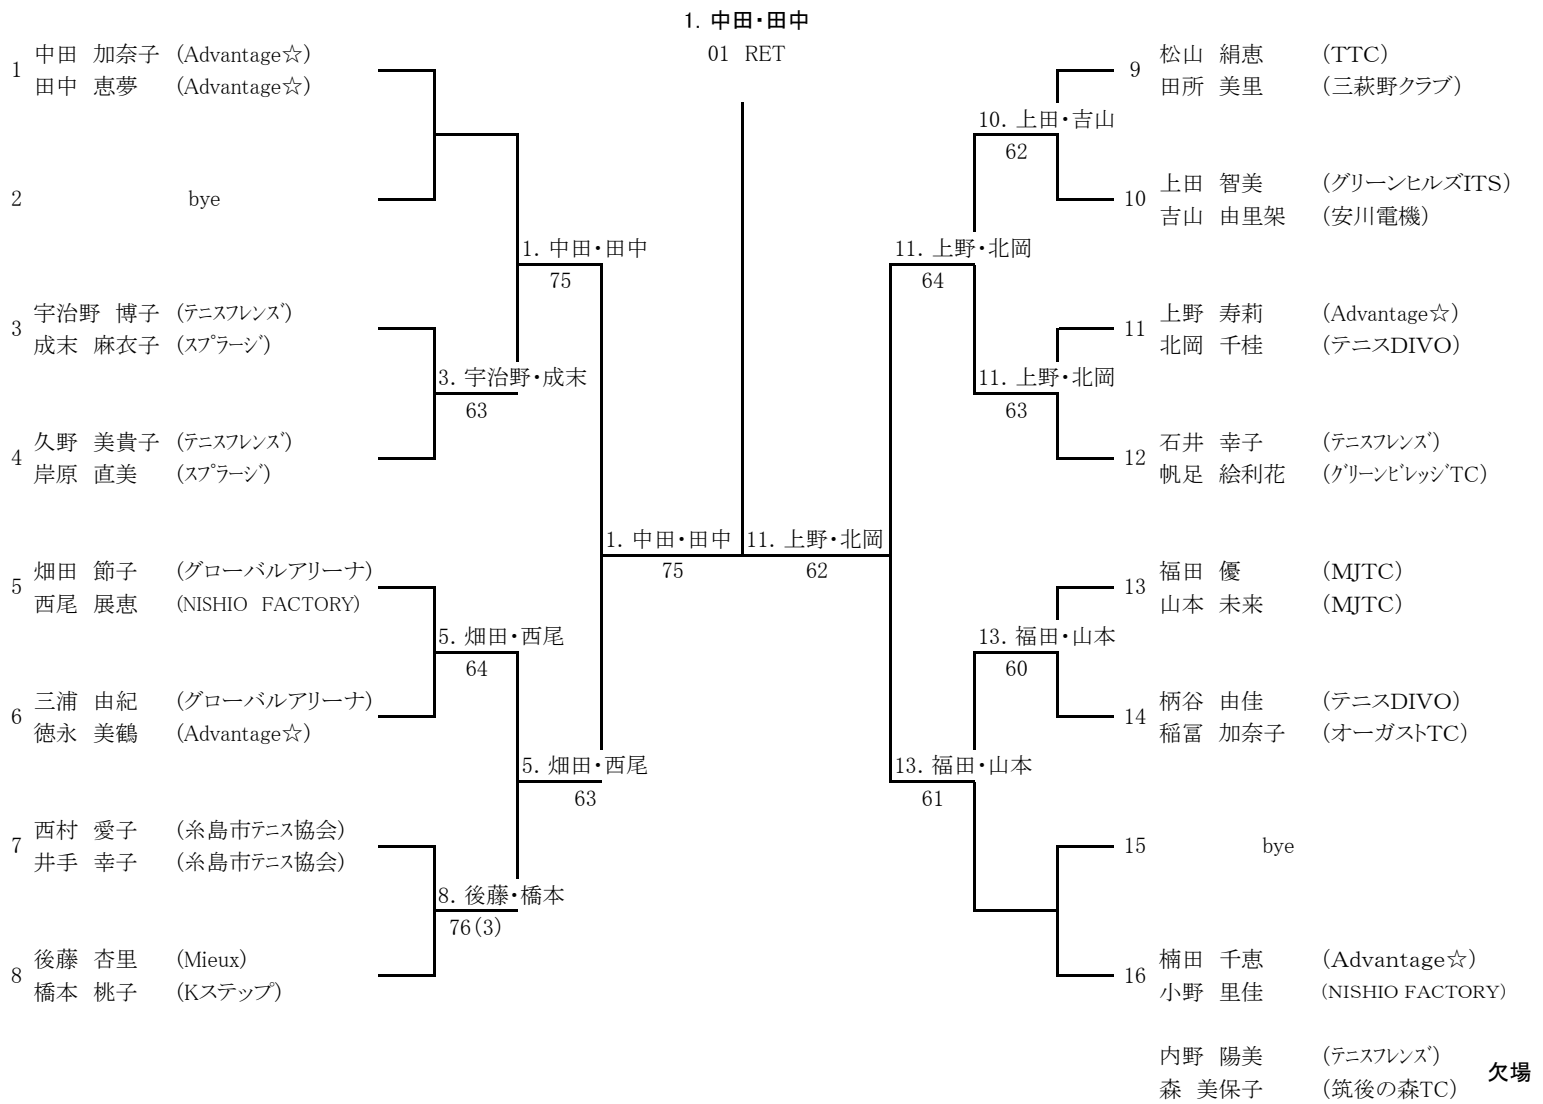

《湖月堂杯(A)》

《湖月堂杯(A)コンソレーション》

《湖月堂杯(B)》

《湖月堂杯(50歳以上)》

《湖月堂杯(60歳以上)》

《湖月堂杯(70歳以上)》