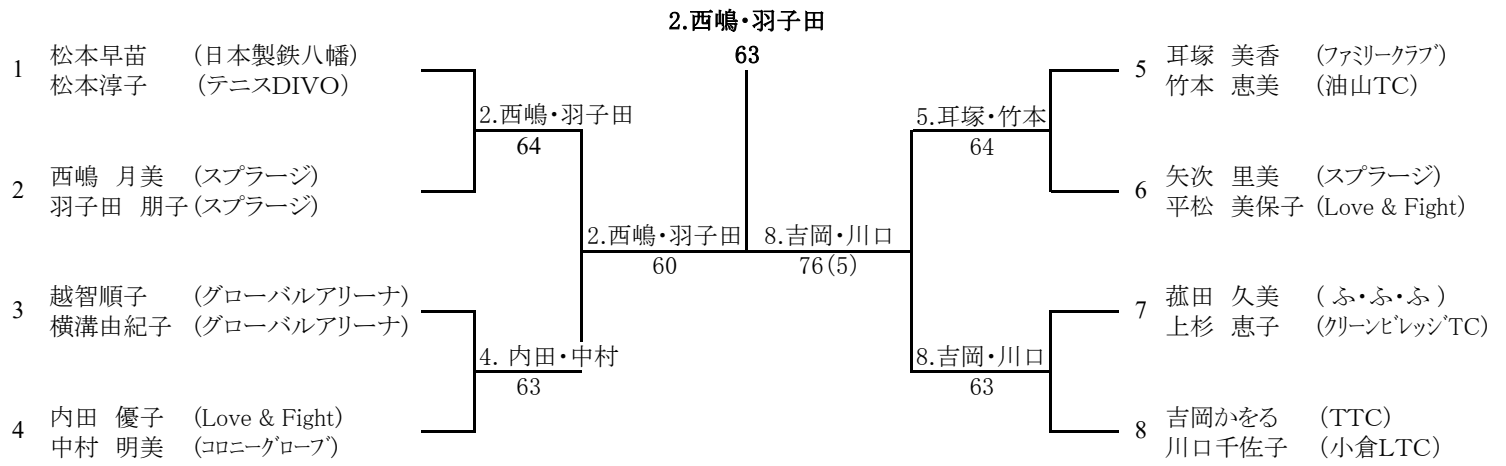

《湖月堂杯(A)》

《湖月堂杯(A)コンソレーション》

《湖月堂杯(B)》

《湖月堂杯(50歳以上)》

《湖月堂杯(60歳以上)》

《湖月堂杯(70歳以上)》