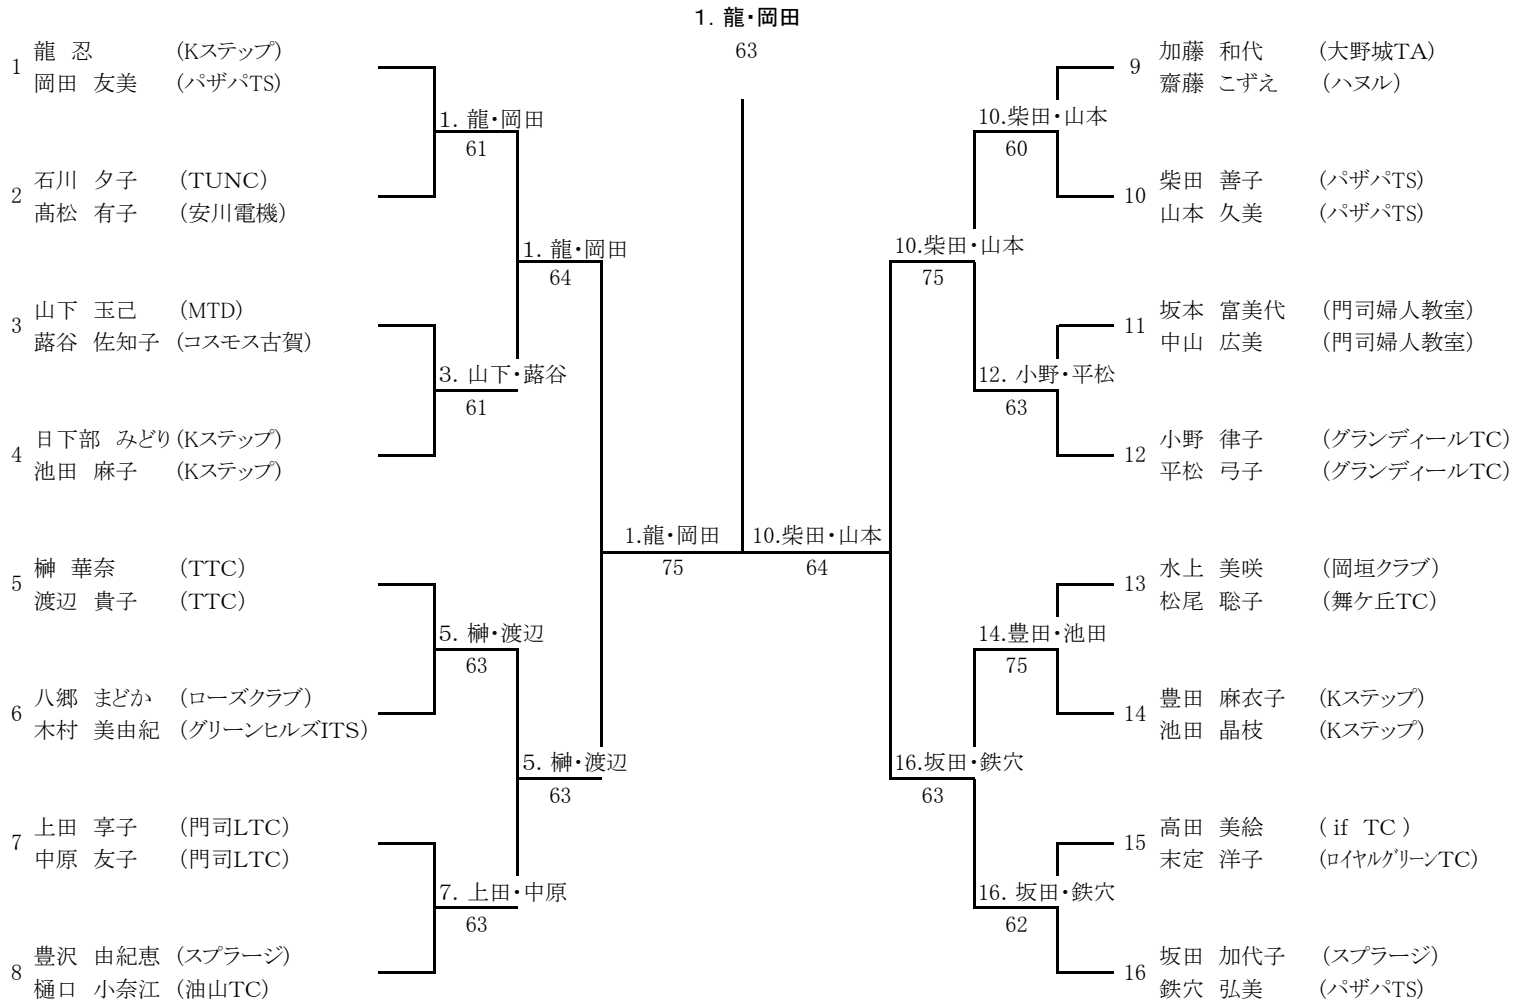

《湖月堂杯(A)》

《湖月堂杯(A)コンソレーション》

《湖月堂杯(B)》

《湖月堂杯(50歳以上)》

《湖月堂杯(60歳以上)》

《湖月堂杯(70歳以上)》