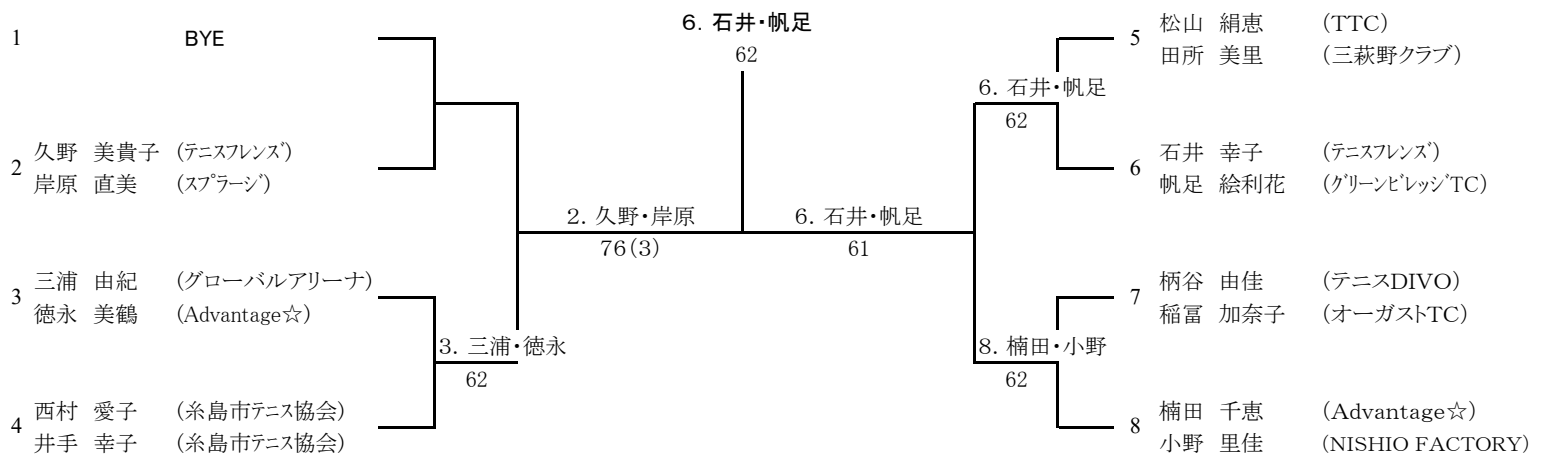

《湖月堂杯(A)》

《湖月堂杯(A)コンソレーション》

《湖月堂杯(B)》

《湖月堂杯(50歳以上)》

《湖月堂杯(60歳以上)》

《湖月堂杯(70歳以上)》