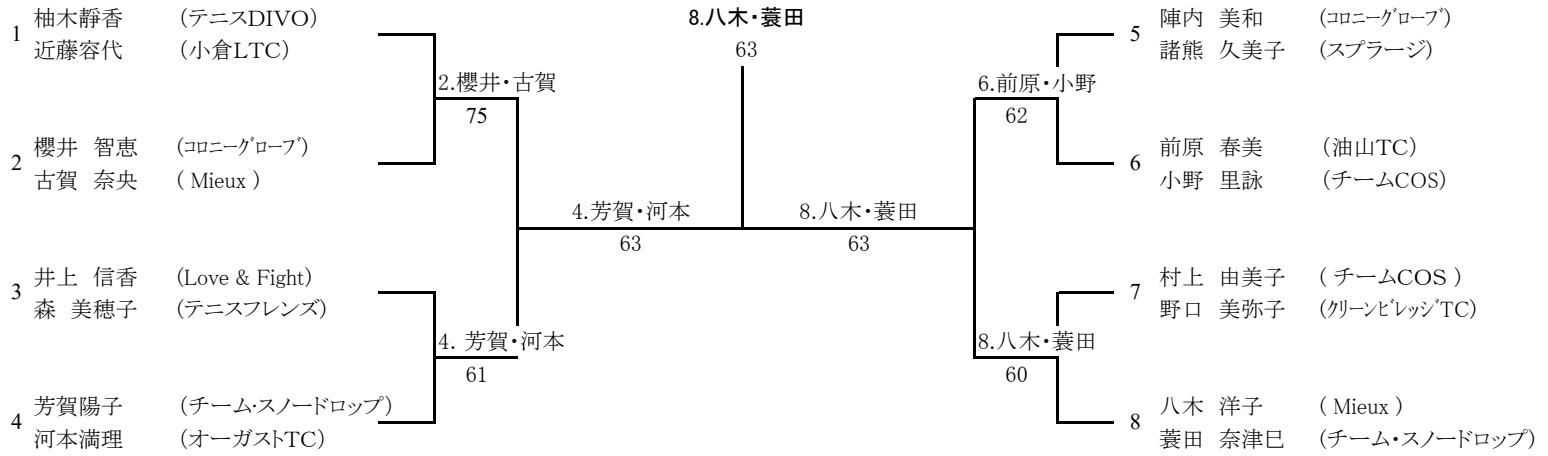

《湖月堂杯(A)》

《湖月堂杯(A)コンソレーション》

《湖月堂杯(B)》

《湖月堂杯(50歳以上)》

《湖月堂杯(60歳以上)》

《湖月堂杯(70歳以上)》