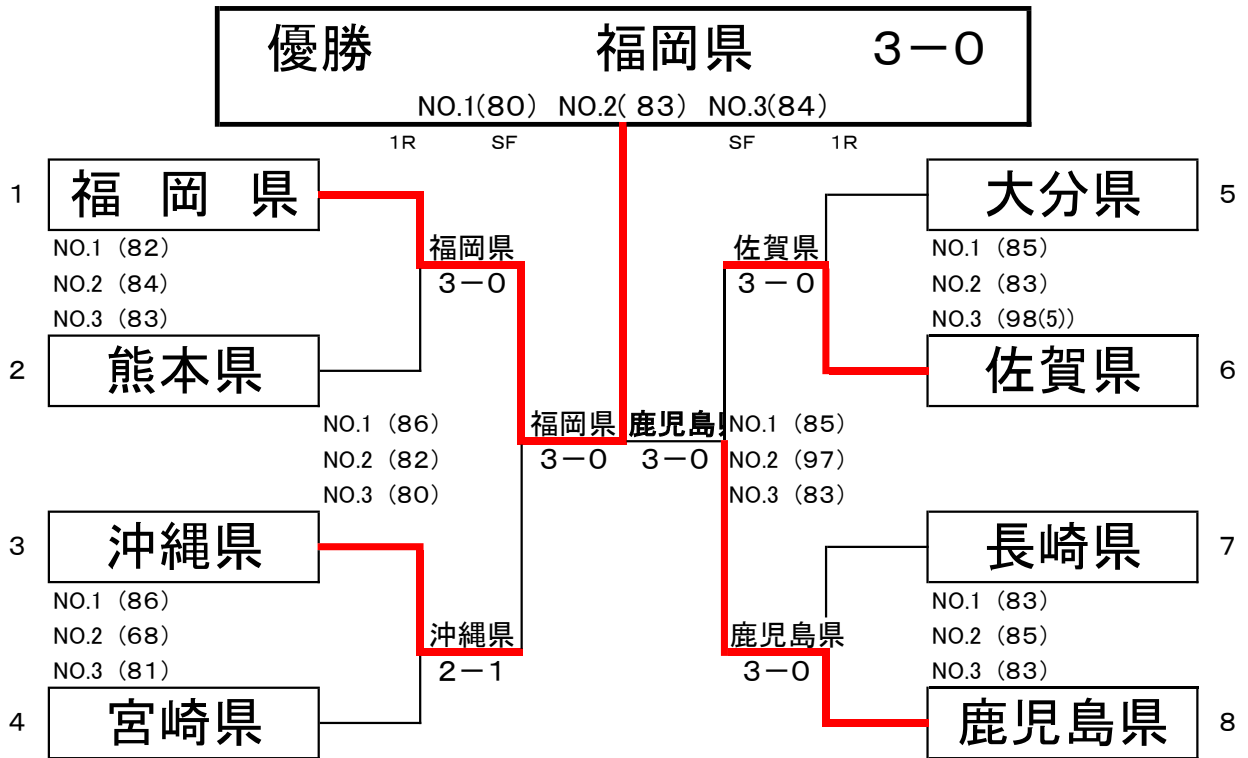

一般の部

本戦

3位決定戦

コンソレーション

コンソレーション 3位決定戦

ベテランの部

本戦

3位決定戦

コンソレーション

コンソレーション 3位決定戦

桑名杯の部

本戦

		1	2	3	4	勝敗	順位	ゲーム 取得率
A リ ー グ	1	佐賀県		58	⑧6	28	1-2	4位
	2	大分県	⑧5		58	28	1-2	3位
	3	熊本県	68	⑧5		38	1-2	2位
	4	鹿児島県	⑧2	⑧2	⑧3		3-0	1位
		5	6	7	8	勝敗	順位	
B リ ー グ	5	長崎県		⑧2	⑧6	58	2-1	2位
	6	宮崎県	28		38	48	0-3	4位
	7	沖縄県	68	⑧3		58	1-2	3位
	8	福岡県	⑧5	⑧4	⑧5		3-0	1位

優勝	福岡県
準優勝	鹿児島県
3位	熊本県
4位	長崎県

81 **福岡県**

順位決定戦