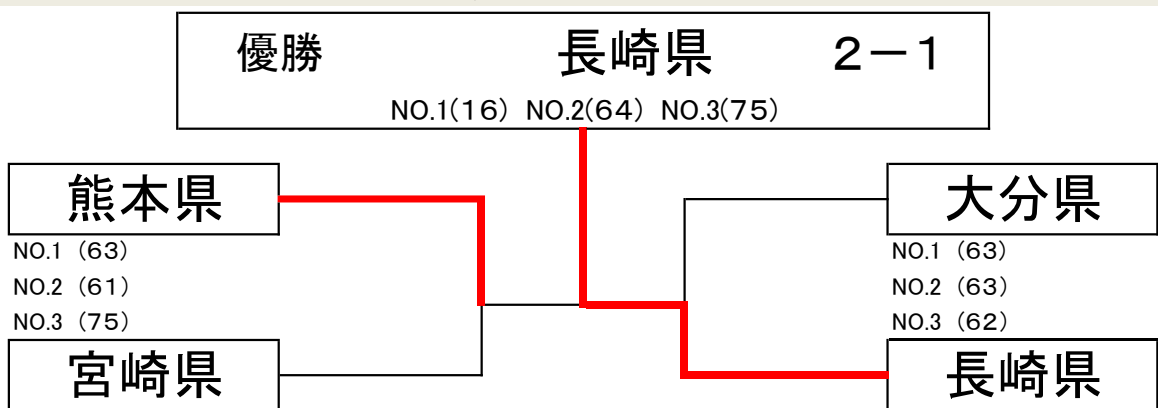

一般の部

本戦

3位決定戦

コンソレーション

コンソレーション 3位決定戦

ベテランの部

本戦

3位決定戦

コンソレーション

コンソレーション 3位決定戦

桑名杯の部

本戦

		1	2	3	4	勝敗	順位	ゲーム 取得率
A リ ー グ	1	佐賀県		58	⑧6	28	1-2	4位
	2	大分県	⑧5		58	28	1-2	3位
	3	熊本県	68	⑧5		38	1-2	2位
	4	鹿児島県	⑧2	⑧2	⑧3		3-0	1位
		5	6	7	8	勝敗	順位	
B リ ー グ	5	長崎県		⑧2	⑧6	58	2-1	2位
	6	宮崎県	28		38	48	0-3	4位
	7	沖縄県	68	⑧3		58	1-2	3位
	8	福岡県	⑧5	⑧4	⑧5		3-0	1位

優勝	福岡県
準優勝	鹿児島県
3位	熊本県
4位	長崎県

81 **福岡県**

順位決定戦