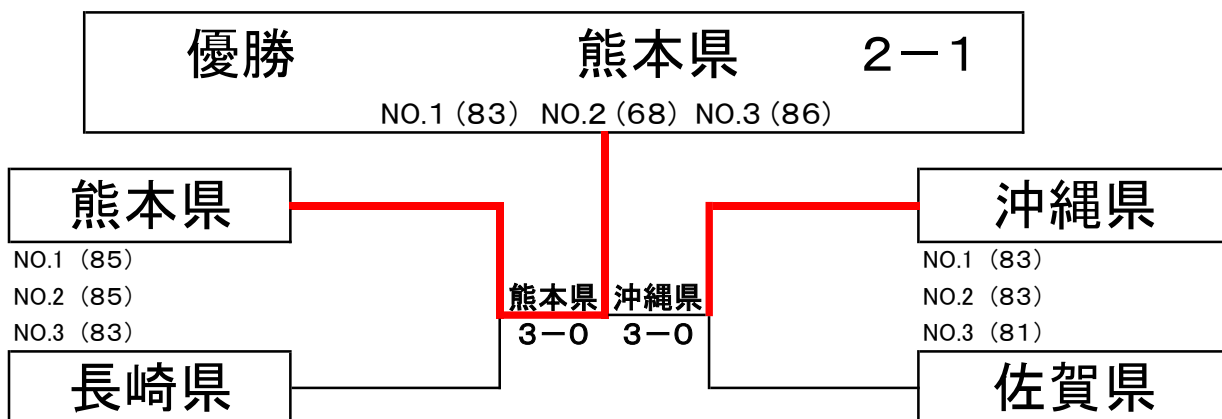

一般の部

本戦

3位決定戦

コンソレーション

コンソレーション 3位決定戦

ベテランの部

本戦

3位決定戦

コンソレーション

コンソレーション 3位決定戦

桑名杯の部

本戦

		1	2	3	4	勝敗	順位	ゲーム 取得率
A リ ー グ	1	佐賀県		58	⑧6	28	1-2	4位
	2	大分県	⑧5		58	28	1-2	3位
	3	熊本県	68	⑧5		38	1-2	2位
	4	鹿児島県	⑧2	⑧2	⑧3		3-0	1位
		5	6	7	8	勝敗	順位	
B リ ー グ	5	長崎県		⑧2	⑧6	58	2-1	2位
	6	宮崎県	28		38	48	0-3	4位
	7	沖縄県	68	⑧3		58	1-2	3位
	8	福岡県	⑧5	⑧4	⑧5		3-0	1位