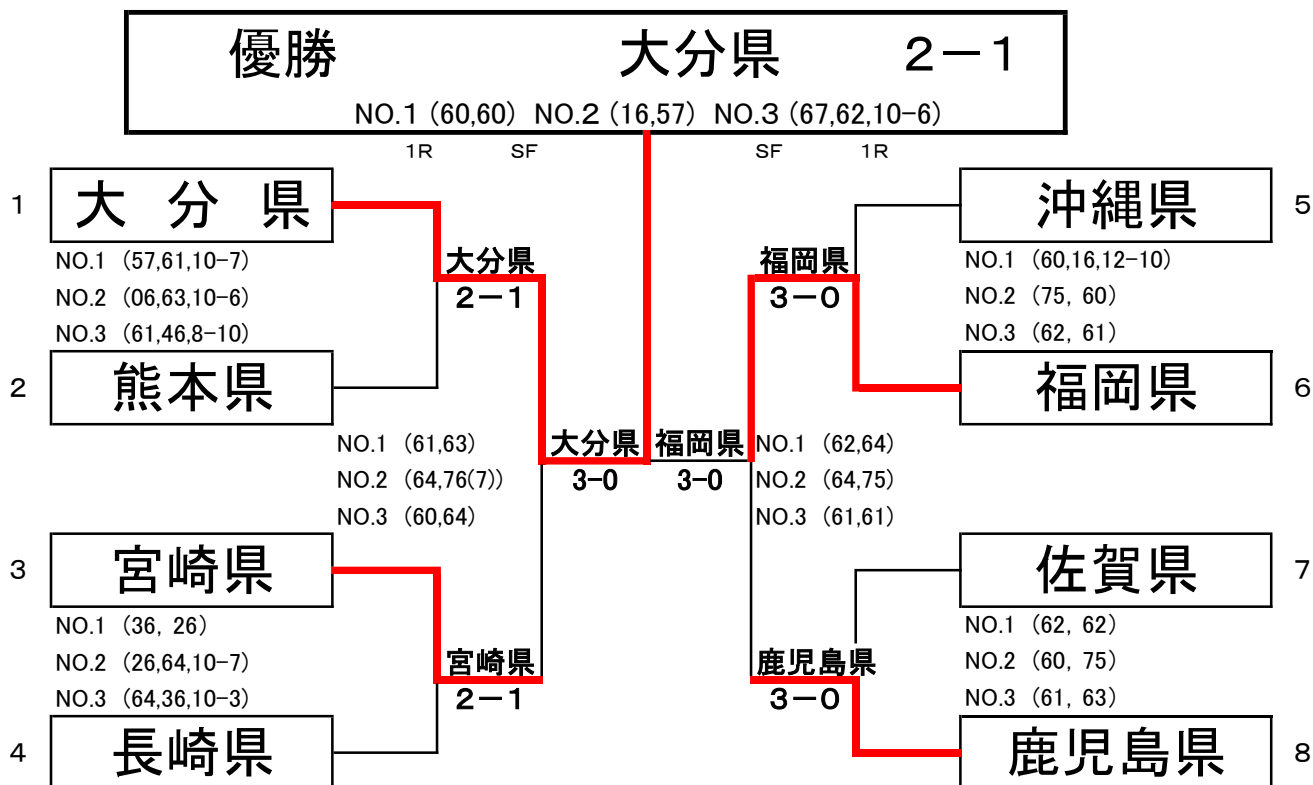

一般の部

本戦

3位決定戦

コンソレーション

コンソレーション 3位決定戦

ベテランの部

本戦

3位決定戦

コンソレーション

コンソレーション 3位決定戦

桑名杯の部

本戦

		1	2	3	4	勝敗	順位	ゲーム 取得率
A リ ー グ	1	佐賀県		58	⑧6	28	1-2	4位
	2	大分県	⑧5		58	28	1-2	3位
	3	熊本県	68	⑧5		38	1-2	2位
	4	鹿児島県	⑧2	⑧2	⑧3		3-0	1位
		5	6	7	8	勝敗	順位	
B リ ー グ	5	長崎県		⑧2	⑧6	58	2-1	2位
	6	宮崎県	28		38	48	0-3	4位
	7	沖縄県	68	⑧3		58	1-2	3位
	8	福岡県	⑧5	⑧4	⑧5		3-0	1位

優勝	福岡県
準優勝	鹿児島県
3位	熊本県
4位	長崎県

81 **福岡県**

順位決定戦