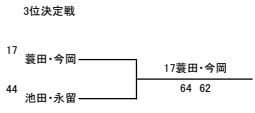

ソニー生命カップ第46回全国レディーステニス大会 福岡県予選

- シード
- 折元・中津留
 - 飛永・田中
 - 蓼田・今岡
 - 宇治野・成末
 - 松本・松本
 - 内野・都築
 - 田所・道中
 - 松林・斉藤
 - 近藤・森
 - 福田・畑田
 - 小森・後藤
 - 賀来・迫口
 - 太田・田中
 - 小木曾・古賀
 - 小手川・吉岡
 - 芳賀・河本