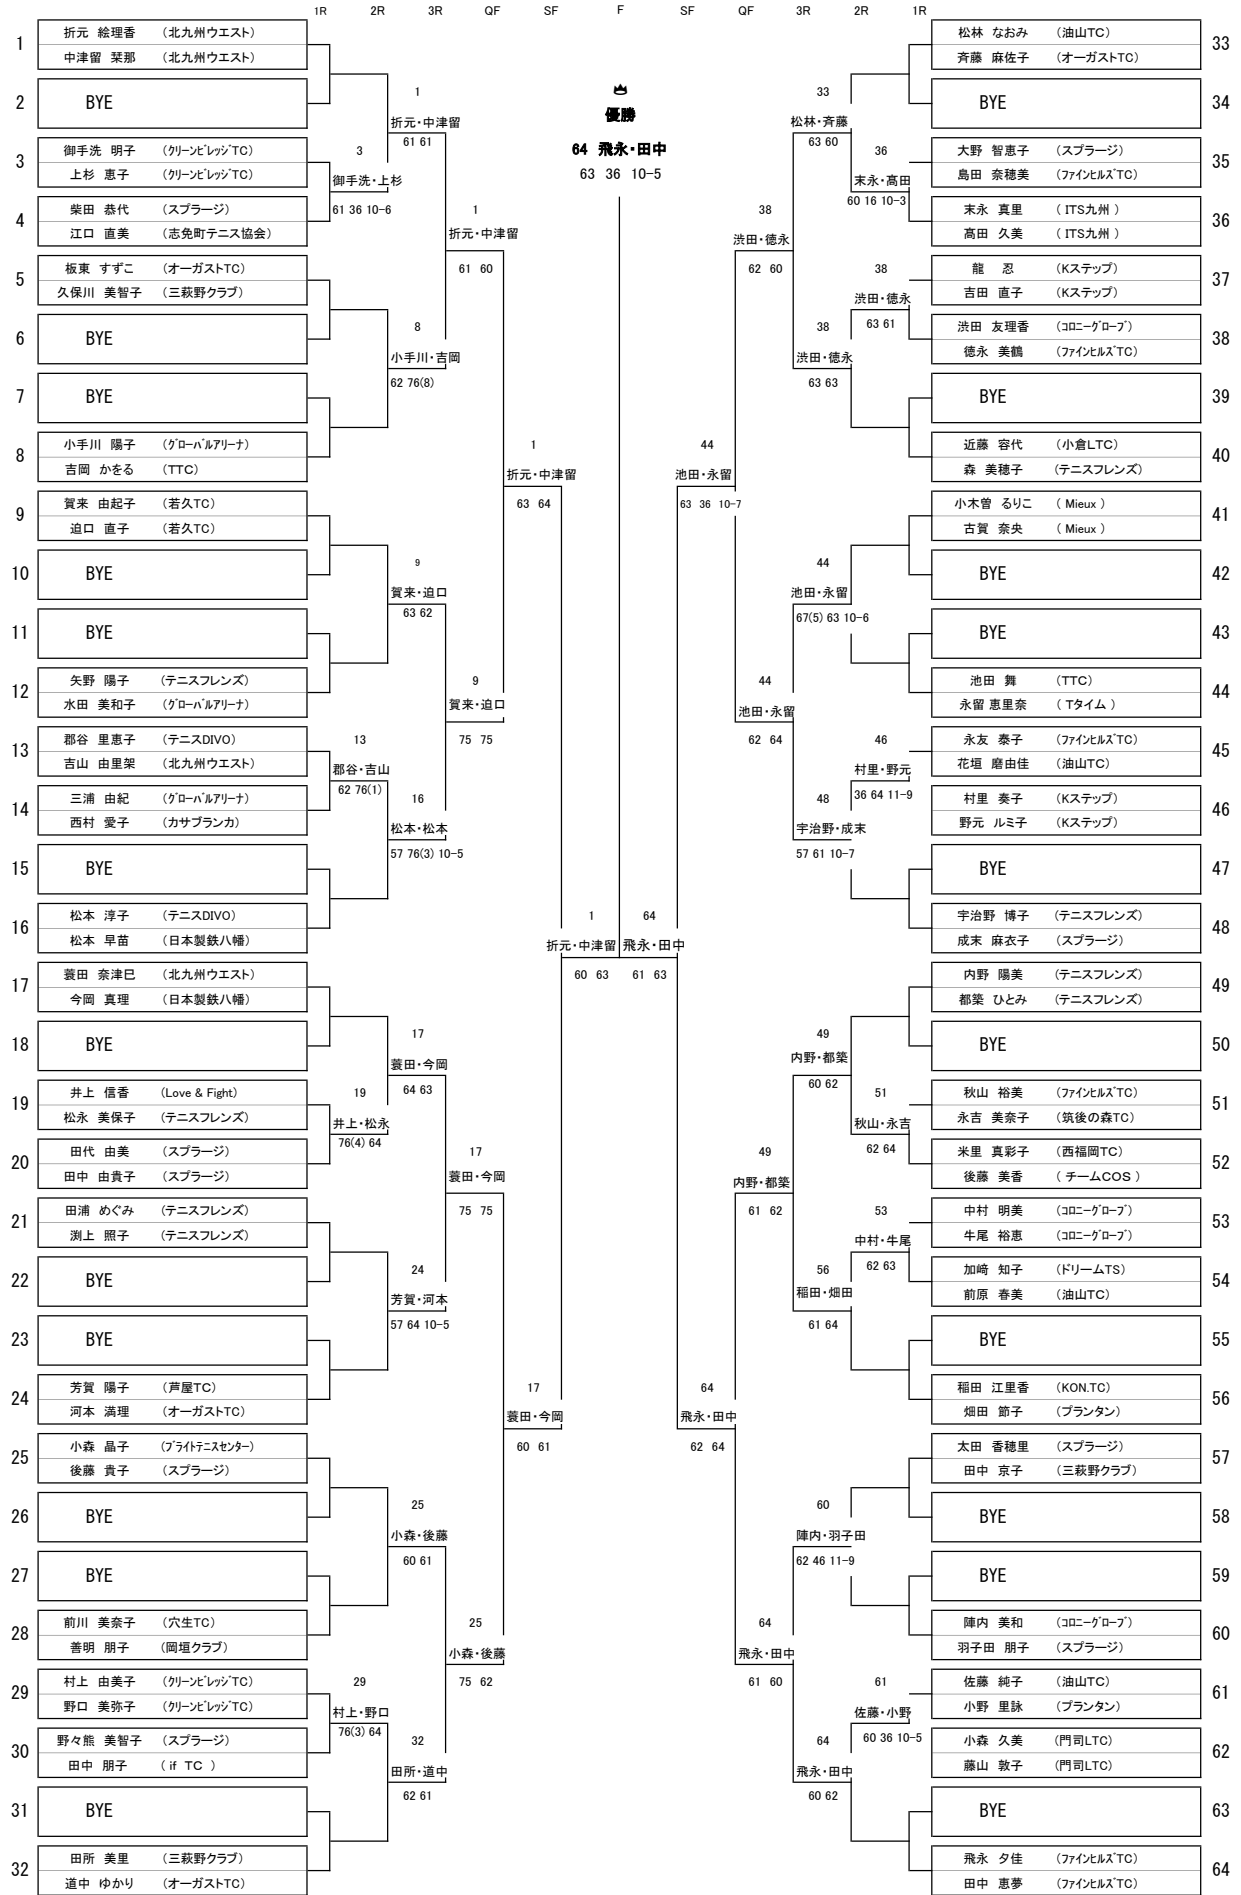

ソニー生命カップ第46回全国レディーステニス大会 福岡県予選

- シード
- 折元・中津留
 - 飛永・田中
 - 蓼田・今岡
 - 宇治野・成末
 - 松本・松本
 - 内野・都築
 - 田所・道中
 - 松林・斉藤
 - 近藤・森
 - 福田・畑田
 - 小森・後藤
 - 賀来・迫口
 - 太田・田中
 - 小木曾・古賀
 - 小手川・吉岡
 - 芳賀・河本