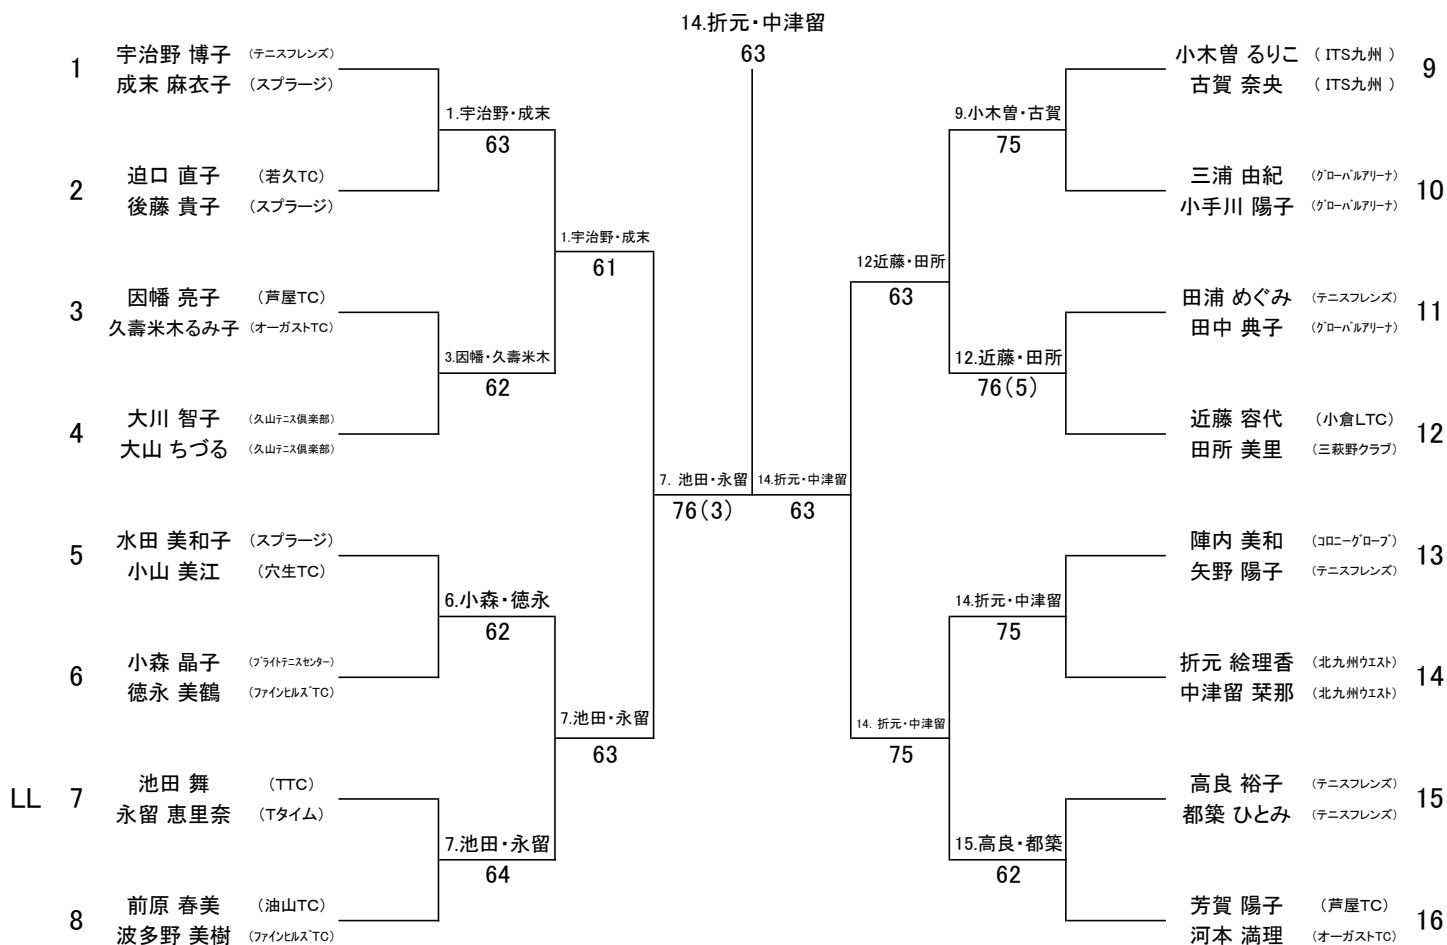

# 一般の部 県大会

1R QF SF F SF QF 1R

## 3位決定戦