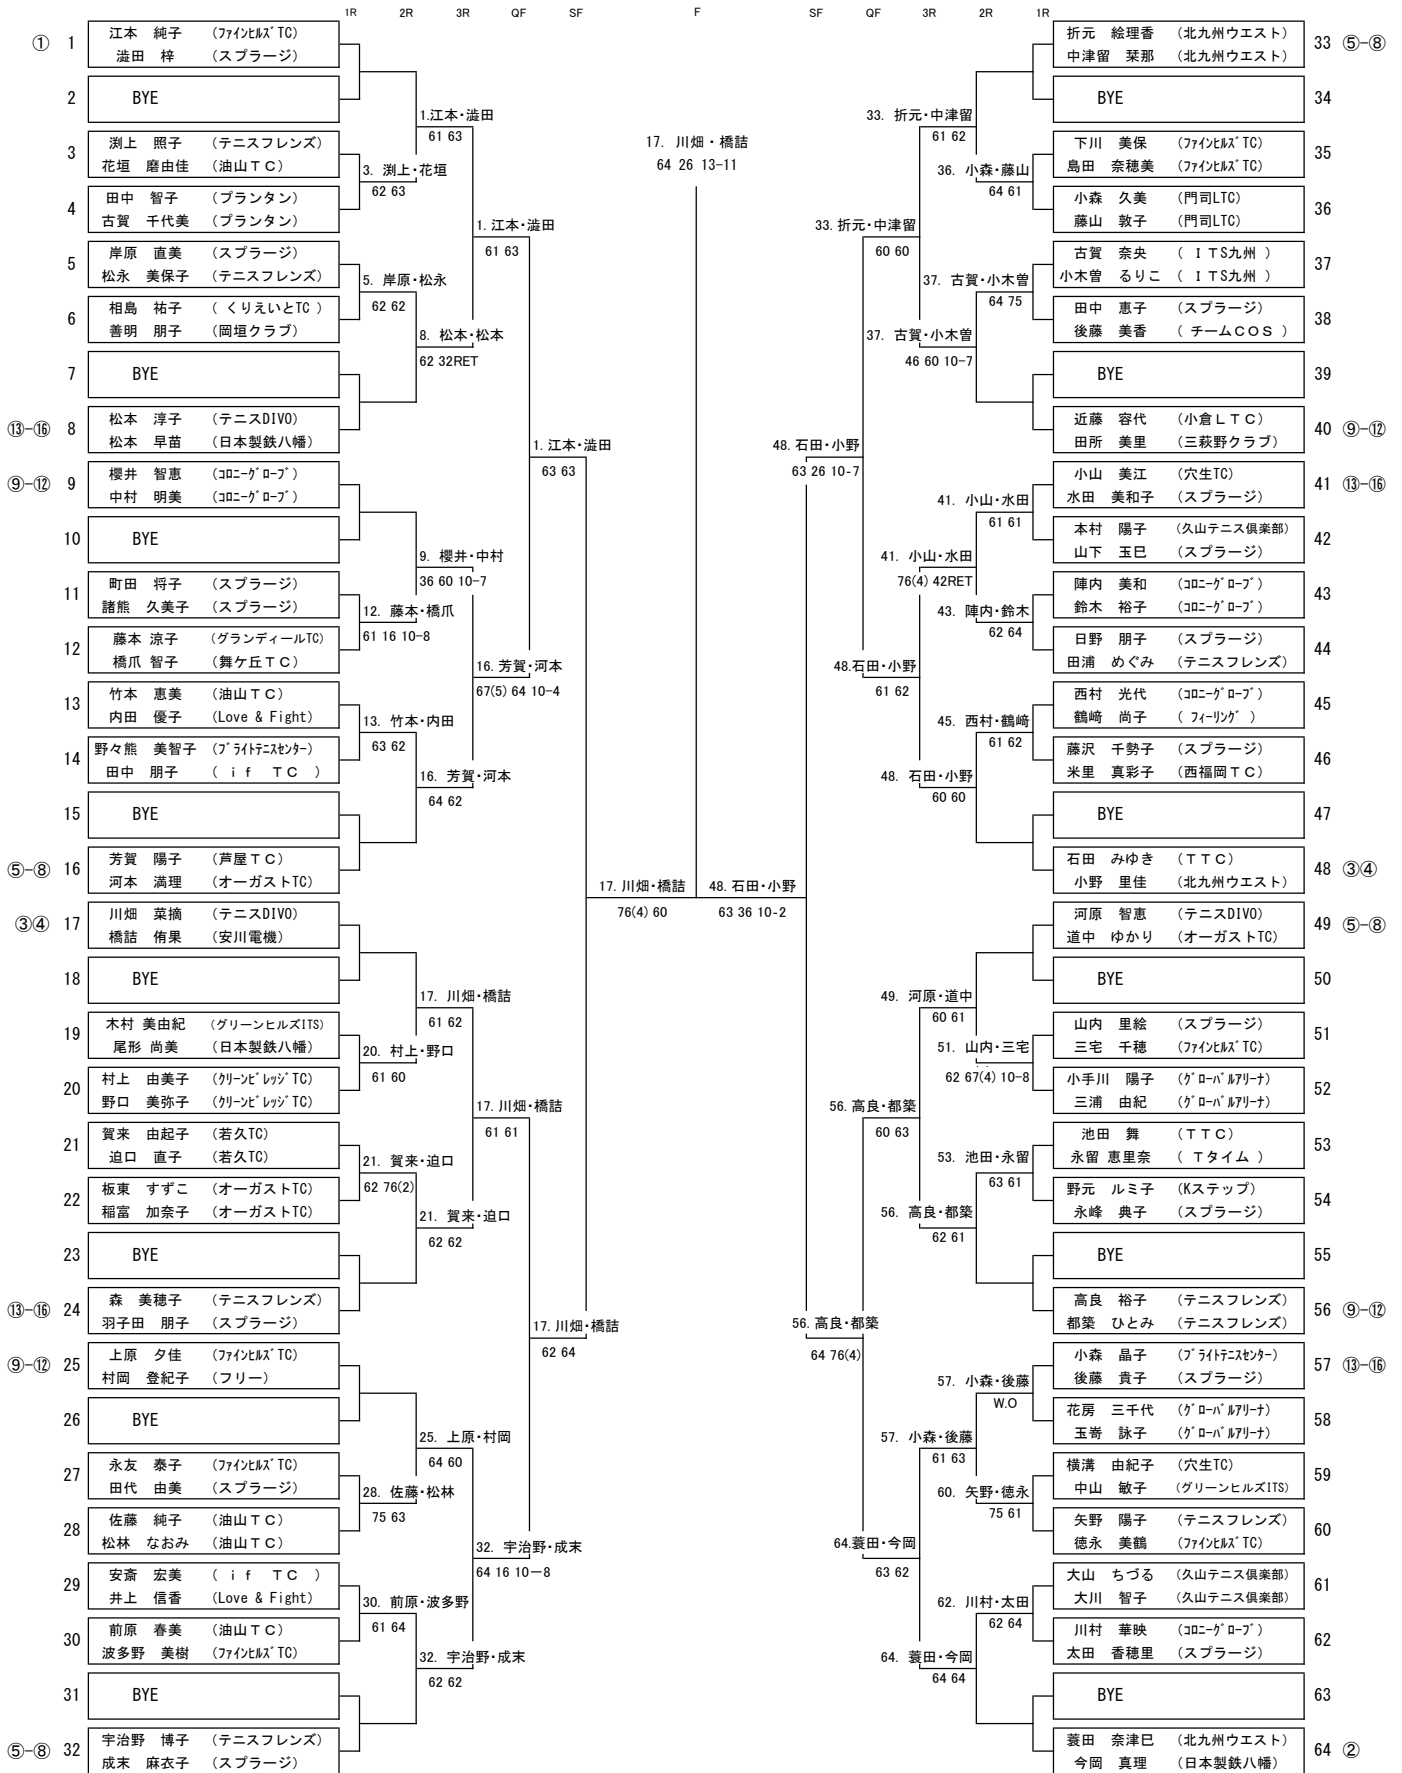

ソニー生命カップ第45回全国レディーステニス大会 福岡県予選

3 位 決 定 戦

- シード
- 江本 純子・澁田 梓
 - 蓑田 奈津巳・今岡 真理
 - 川畑 菜摘・橋詰 侑果
 - 石田 みゆき・小野 里佳
 - 河原 智恵・道中 ゆかり
 - 宇治野 博子・成末 麻衣子
 - 折元 絵理香・中津留 菜那
 - 芳賀 陽子・河本 満理
 - 近藤 容代・田所 美里
 - 高良 裕子・都築 ひとみ
 - 上原 夕佳・村岡 登紀子
 - 櫻井 智恵・中村 明美
 - 森 美穂子・羽子田 朋子
 - 松本 淳子・松本 早苗
 - 小森 晶子・後藤 貴子
 - 小山 美江・水田 美和子