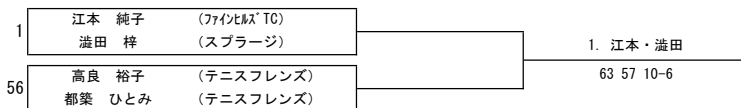

ソニー生命カップ第45回全国レディーステニス大会 福岡県予選

3 位 決 定 戦

- シード
- 江本 純子・澁田 梓
 - 蓑田 奈津巳・今岡 真理
 - 川畑 菜摘・橋詰 侑果
 - 石田 みゆき・小野 里佳
 - 河原 智恵・道中 ゆかり
 - 宇治野 博子・成末 麻衣子
 - 折元 絵理香・中津留 菜那
 - 芳賀 陽子・河本 満理
 - 近藤 容代・田所 美里
 - 高良 裕子・都築 ひとみ
 - 上原 夕佳・村岡 登紀子
 - 櫻井 智恵・中村 明美
 - 森 美穂子・羽子田 朋子
 - 松本 淳子・松本 早苗
 - 小森 晶子・後藤 貴子
 - 小山 美江・水田 美和子