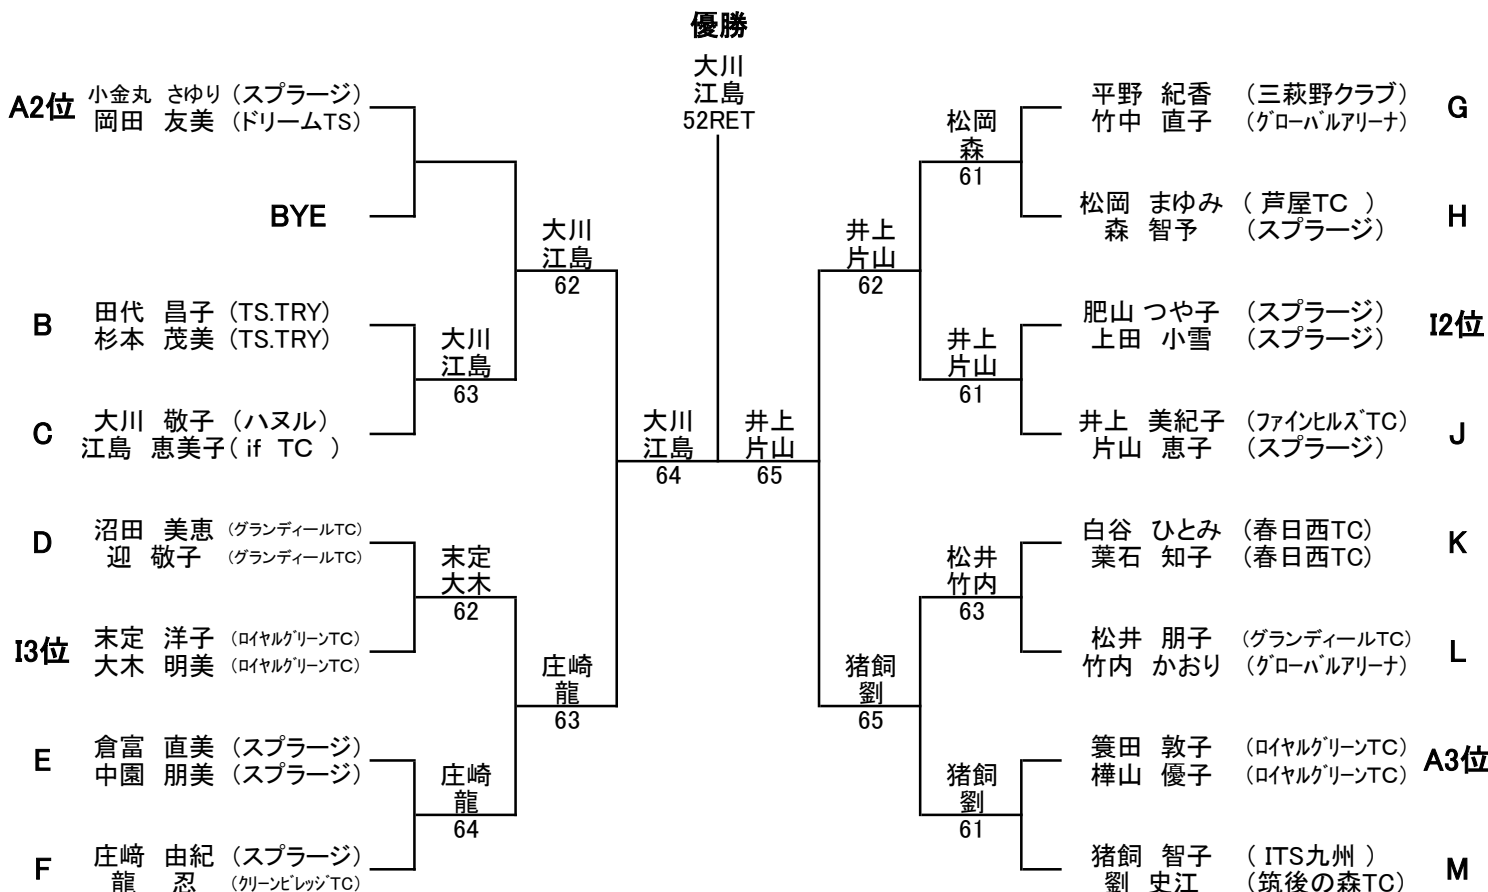

初中級の部 (2位トーナメント)