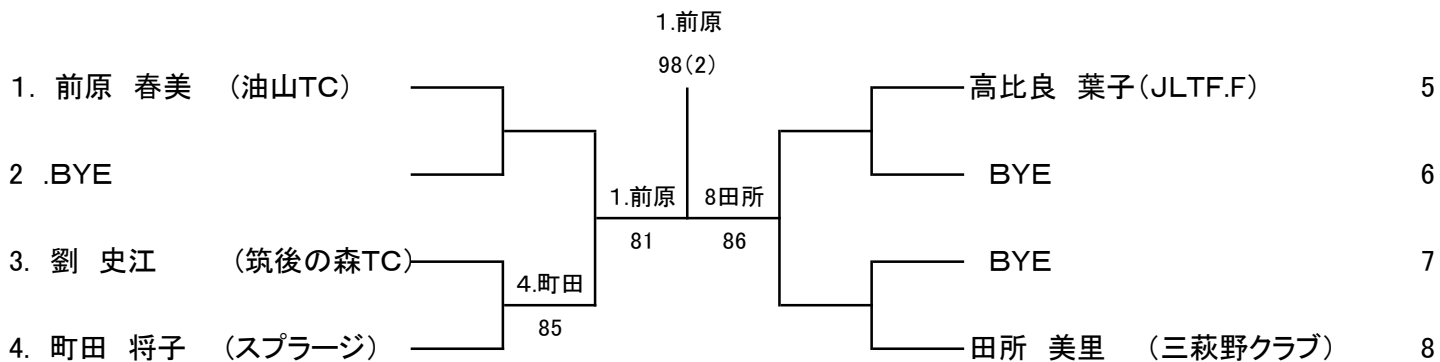

45歳以上の部

50歳以上の部

55歳以上の部

60歳以上の部