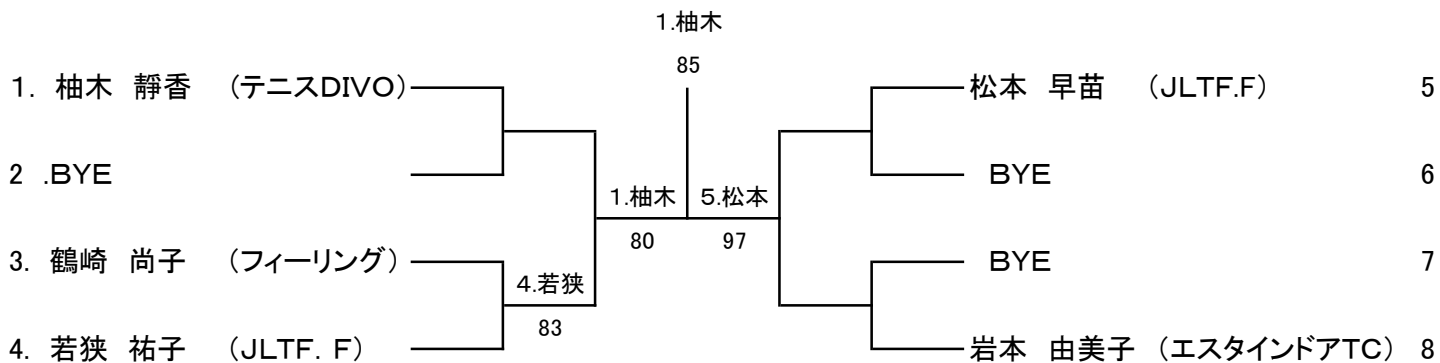

45歳以上の部

50歳以上の部

55歳以上の部

60歳以上の部