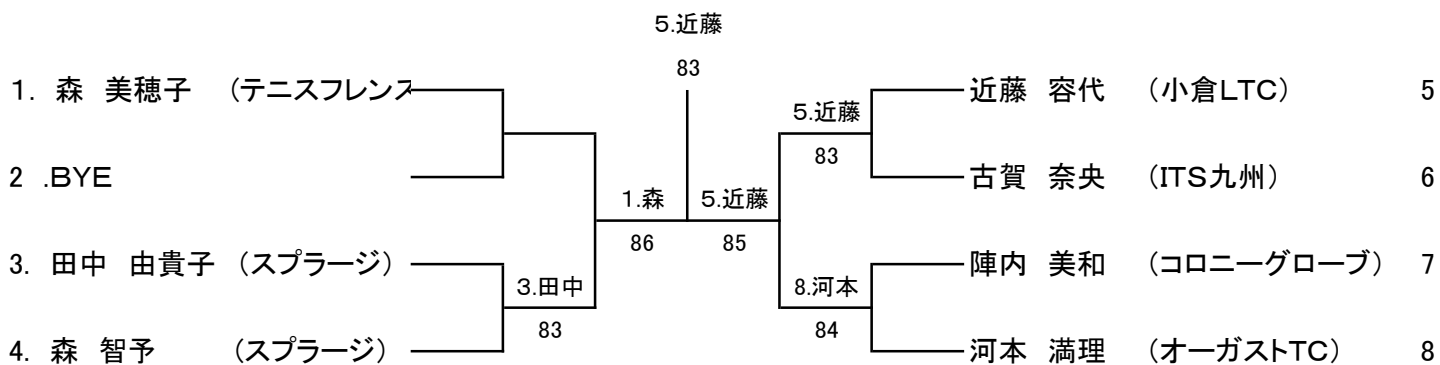

45歳以上の部

50歳以上の部

55歳以上の部

60歳以上の部