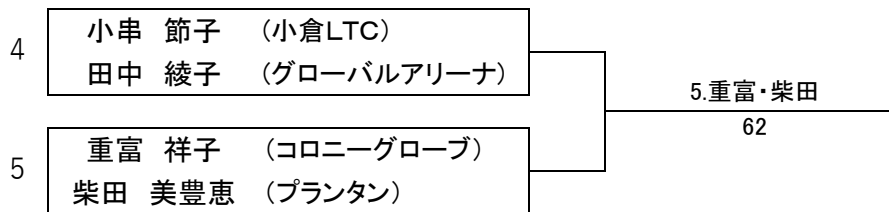

3 位 決 定 戦

5	西尾 展恵 (坂村TA) 今岡 真理 (JLTF. F)		5.西尾・今岡
14	宇治野 博子 (テニスフレンズ) 成末 麻衣子 (スプラージ)		61 62

5位・6位決定戦

7位・8位決定戦

ソニー生命カップ第44回全国レディーステニス大会福岡県県大会

【ベテラーノクラス】

3位決定戦

コンソレーション