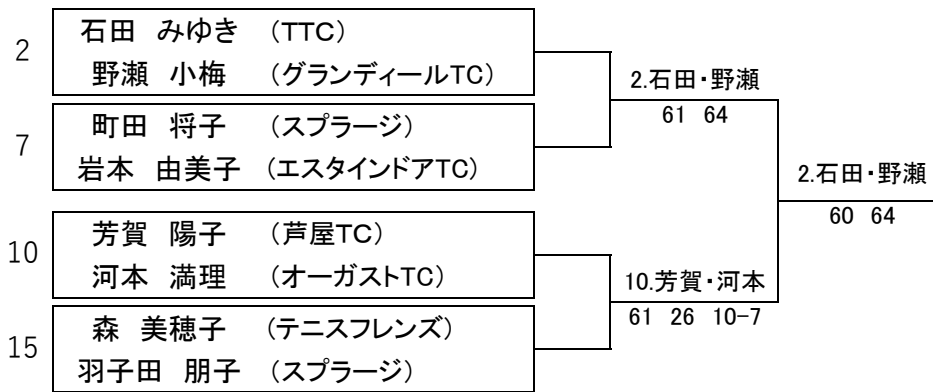

ソニー生命カップ第44回全国レディーステニス大会福岡県大会

【オープンクラス】

		1R	QF	SF	F
1	上原 夕佳 (ファインヒルズTC) 上田 智美 (グリーンヒルズITS)		2.石田・野瀬		
2	石田 みゆき (TTC) 野瀬 小梅 (グランディールTC)		76(8) 64	3.川口・新原	
3	川口 清美 (テニスフレンズ) 新原 彩 (テニスフレンズ)		3.川口・新原	36 64 10-6	
4	山本 律 (門司LTC) 蓑田 実枝 (テニスDIVO)		61 62		3.川口・新原
5	西尾 展恵 (坂村TA) 今岡 真理 (JLTF. F)		5.西尾・今岡		36 75 10-4
6	近藤 容代 (小倉LTC) 田所 美里 (三萩野クラブ)		63 64	5.西尾・今岡	
7	町田 将子 (スプラージ) 岩本 由美子 (エスタインドアTC)		7.町田・岩本	60 60	
8	矢野 陽子 (テニスフレンズ) 後藤 貴子 (スプラージ)		63 75		11.江本・澁田
9	米里 真彩子 (西福岡TC) 小川 さゆり (Tタイム)		10.芳賀・河本		46 63 10-2
10	芳賀 陽子 (芦屋TC) 河本 満理 (オーガストTC)		60 62	11.江本・澁田	
11	江本 純子 (ファインヒルズTC) 澁田 梓 (スプラージ)		11.江本・澁田	60 61	
12	福島 菜摘 (テニスDIVO) 橋詰 侑果 (北九州ウエスト)		76(6) 62		11.江本・澁田
13	櫻井 智恵 (コロニーグローブ) 中村 明美 (コロニーグローブ)		14.宇治野・成末		62 64
14	宇治野 博子 (テニスフレンズ) 成末 麻衣子 (スプラージ)		75 62	14.宇治野・成末	
15	森 美穂子 (テニスフレンズ) 羽子田 朋子 (スプラージ)		15.森・羽子田	64 63	
16	城下 理架 (ファインヒルズTC) 蓑田 奈津巳 (北九州ウエスト)		36 76(5) 10-6		

3 位 決 定 戦

5	西尾 展恵 (坂村TA) 今岡 真理 (JLTF. F)		5.西尾・今岡
14	宇治野 博子 (テニスフレンズ) 成末 麻衣子 (スプラージ)		61 62

5位・6位決定戦

7位・8位決定戦

ソニー生命カップ第44回全国レディーステニス大会福岡県県大会

【ベテラーノクラス】

3位決定戦

コンソレーション