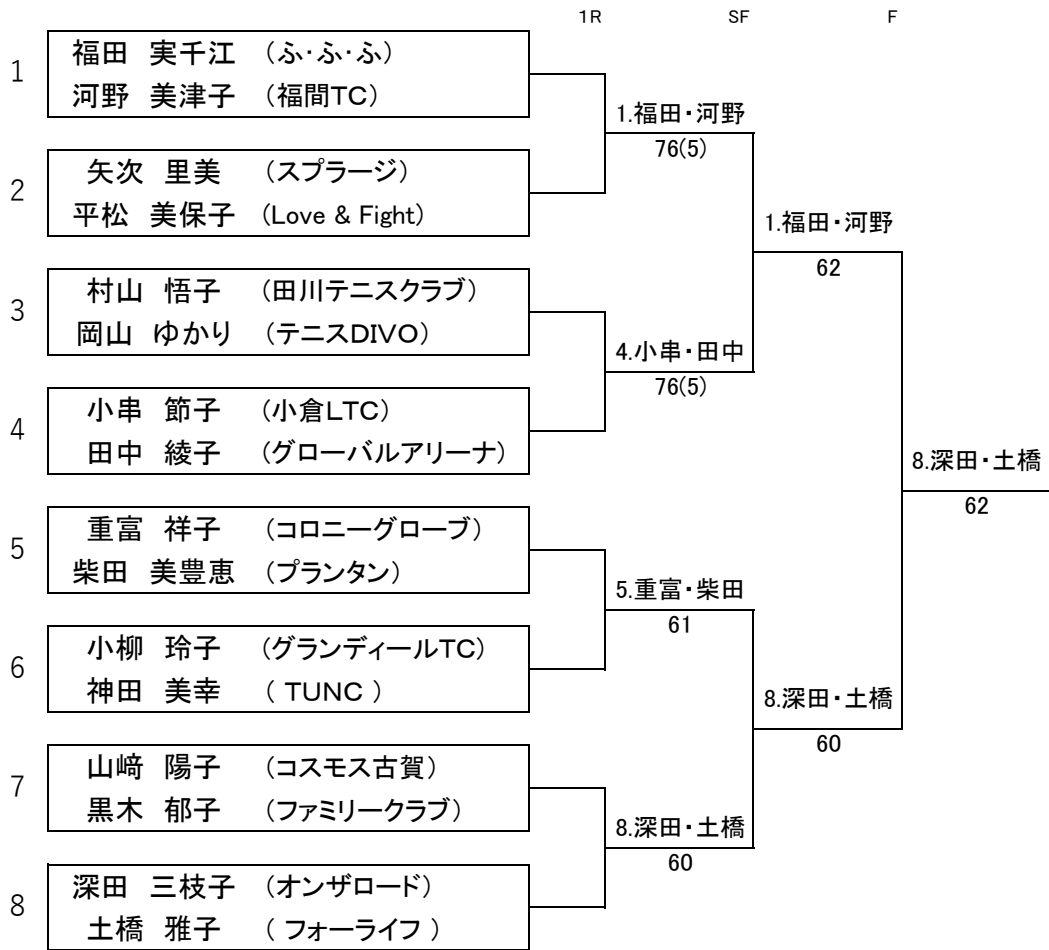

ソニー生命カップ第44回全国レディーステニス大会福岡県大会

【オープンクラス】

		1R	QF	SF	F
1	上原 夕佳 (ファインヒルズTC) 上田 智美 (グリーンヒルズITS)		2.石田・野瀬		
2	石田 みゆき (TTC) 野瀬 小梅 (グランディールTC)		76(8) 64	3.川口・新原	
3	川口 清美 (テニスフレンズ) 新原 彩 (テニスフレンズ)		3.川口・新原	36 64 10-6	
4	山本 律 (門司LTC) 蓑田 実枝 (テニスDIVO)		61 62		3.川口・新原
5	西尾 展恵 (坂村TA) 今岡 真理 (JLTF. F)		5.西尾・今岡		36 75 10-4
6	近藤 容代 (小倉LTC) 田所 美里 (三萩野クラブ)		63 64	5.西尾・今岡	
7	町田 将子 (スプラージ) 岩本 由美子 (エスタインドアTC)		7.町田・岩本	60 60	
8	矢野 陽子 (テニスフレンズ) 後藤 貴子 (スプラージ)		63 75		11.江本・澁田
9	米里 真彩子 (西福岡TC) 小川 さゆり (Tタイム)		10.芳賀・河本		46 63 10-2
10	芳賀 陽子 (芦屋TC) 河本 満理 (オーガストTC)		60 62	11.江本・澁田	
11	江本 純子 (ファインヒルズTC) 澁田 梓 (スプラージ)		11.江本・澁田	60 61	
12	福島 菜摘 (テニスDIVO) 橋詰 侑果 (北九州ウエスト)		76(6) 62		11.江本・澁田
13	櫻井 智恵 (コロニーグローブ) 中村 明美 (コロニーグローブ)		14.宇治野・成末		62 64
14	宇治野 博子 (テニスフレンズ) 成末 麻衣子 (スプラージ)		75 62	14.宇治野・成末	
15	森 美穂子 (テニスフレンズ) 羽子田 朋子 (スプラージ)		15.森・羽子田	64 63	
16	城下 理架 (ファインヒルズTC) 蓑田 奈津巳 (北九州ウエスト)		36 76(5) 10-6		

3 位 決 定 戦

5	西尾 展恵 (坂村TA) 今岡 真理 (JLTF. F)		5.西尾・今岡
14	宇治野 博子 (テニスフレンズ) 成末 麻衣子 (スプラージ)		61 62

5位・6位決定戦

7位・8位決定戦

ソニー生命カップ第44回全国レディーステニス大会福岡県県大会

【ベテラーノクラス】

3位決定戦

コンソレーション