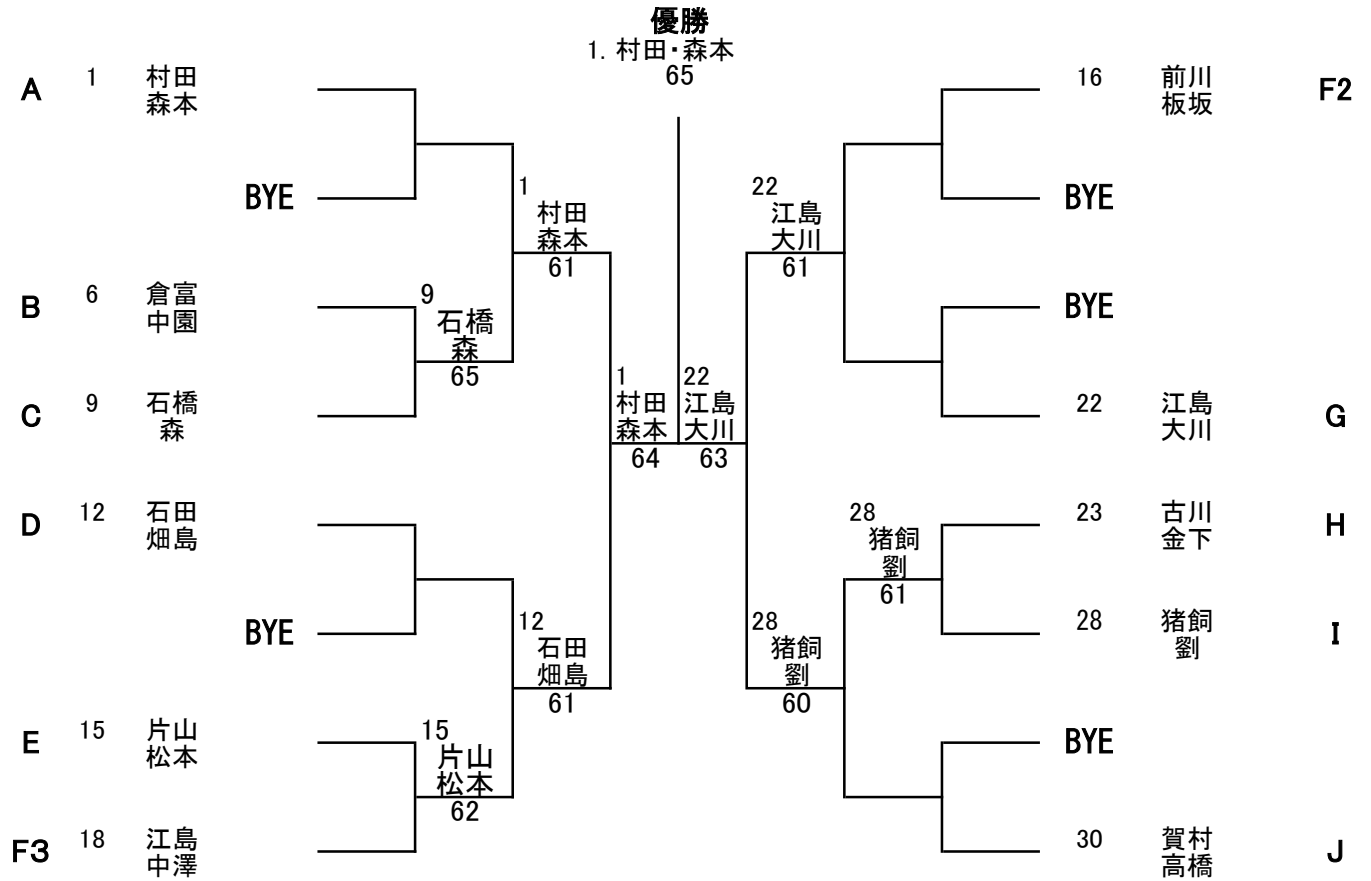

第7回デルメッドウィメンズテニストーナメント 初中級の部

33組

【初中級の部】

優勝

29. 本村・山下

A ブ ロ ック	1	村田 紀美子 (TS.TRY)	2	65	21	17	F ブ ロ ック	16	前川 佳寿子 (if TC)					
		森本 幸子 (グランディールTC)							板坂 春美 (if TC)					
	2	松崎 裕子 (若久TC)						2	63	65	21	17	17	山崎 睦美 (三萩野クラブ)
		福田 弓子 (若久TC)												安田 宏枝 (TS.TRY)
	3	吉田 佳織 (スプラージ)						7	64	62	62	21	18	江島 なぎさ (TS.TRY)
		大原 綾子 (スプラージ)												中澤 久美子 (ビバTC)
B ブ ロ ック	4	押領司 泰子 (ロイヤルグリーンTC)	4	63	65	21	19	堀内 優子 (ルネサンス福岡香椎)						
		廣瀬 知子 (グリーンビレッジTC)						吉田 麻美 (ルネサンス福岡香椎)						
	5	宗 亜紀子 (グリーンヒルズITS)						7	64	62	62	21	20	松井 朋子 (グランディールTC)
		田端 芳子 (JLTF.F)												竹内 かおり (グリーンヒルズITS)
6	倉富 直美 (スプラージ)	7	64	62	62	21	21	三村 えり子 (エスタインドアTC)						
	中園 朋美 (スプラージ)							安永 玲子 (エスタインドアTC)						
C ブ ロ ック	7	平野 紀香 (三萩野クラブ)	7	62	62	24	22	江島 恵美子 (if TC)						
		竹中 直子 (グローバルアリーナ)						大川 敬子 (ハヌル)						
	8	福井 孝子 (ロイヤルグリーンTC)						13	61	61	61	24	23	古川 静穂 (ブライテニスセンター)
		花田 美紀子 (ロイヤルグリーンTC)												金下 りえ (城南TC)
9	石橋 さやか (フォーライフ)	13	61	61	61	24	24	山崎 公恵 (フォーライフ)						
	森 智予 (スプラージ)							岡田 友美 (if TC)						
D ブ ロ ック	10	井上 美紀子 (ファインヒルズTC)	11	61	61	24	25	三浦 真理子 (TUNC)						
		長 英美 (小倉LTC)						加来 千代子 (JLTF.F)						
	11	龍 忍 (グリーンビレッジTC)						13	61	61	61	24	26	釘尾 睦 (ネクストワールド)
		日下部 みどり (Kステップ)												近藤 圭子 (田川テニスクラブ)
12	石田 美奈子 (ハヌル)	13	61	61	61	24	27	濱崎 加代子 (Kステップ)						
	畑島 早知子 (if TC)							工藤 純子 (スプラージ)						
E ブ ロ ック	13	松尾 聡子 (舞ヶ丘TC)	13	61	61	24	28	猪飼 智子 (ITS九州)						
		竹山 裕子 (坂村TA)						劉 史江 (筑後の森TC)						
	14	小金丸 さゆり (if TC)						13	61	61	61	24	29	本村 陽子 (久山テニス倶楽部)
		秋月 雪子 (if TC)												山下 玉巳 (スプラージ)
15	片山 恵子 (スプラージ)	13	61	61	61	24	30	賀村 麻里子 (ルネサンス福岡香椎)						
	松本 理恵 (スプラージ)							高橋 智子 (ルネサンス福岡香椎)						
欠場		中尾みどり (エスタインドアTC)					J ブ ロ ック	31	原田 秀子 (TS.TRY)					
欠場		濱野裕子 (エスタインドアTC)							宮本 こだま (TS.TRY)					
欠場		野田貴美子 (ルネサンス福岡香椎)												
欠場		丸山美千代 (ルネサンス福岡香椎)												

初中級の部（2位トーナメント）

初中級の部（3位トーナメント）