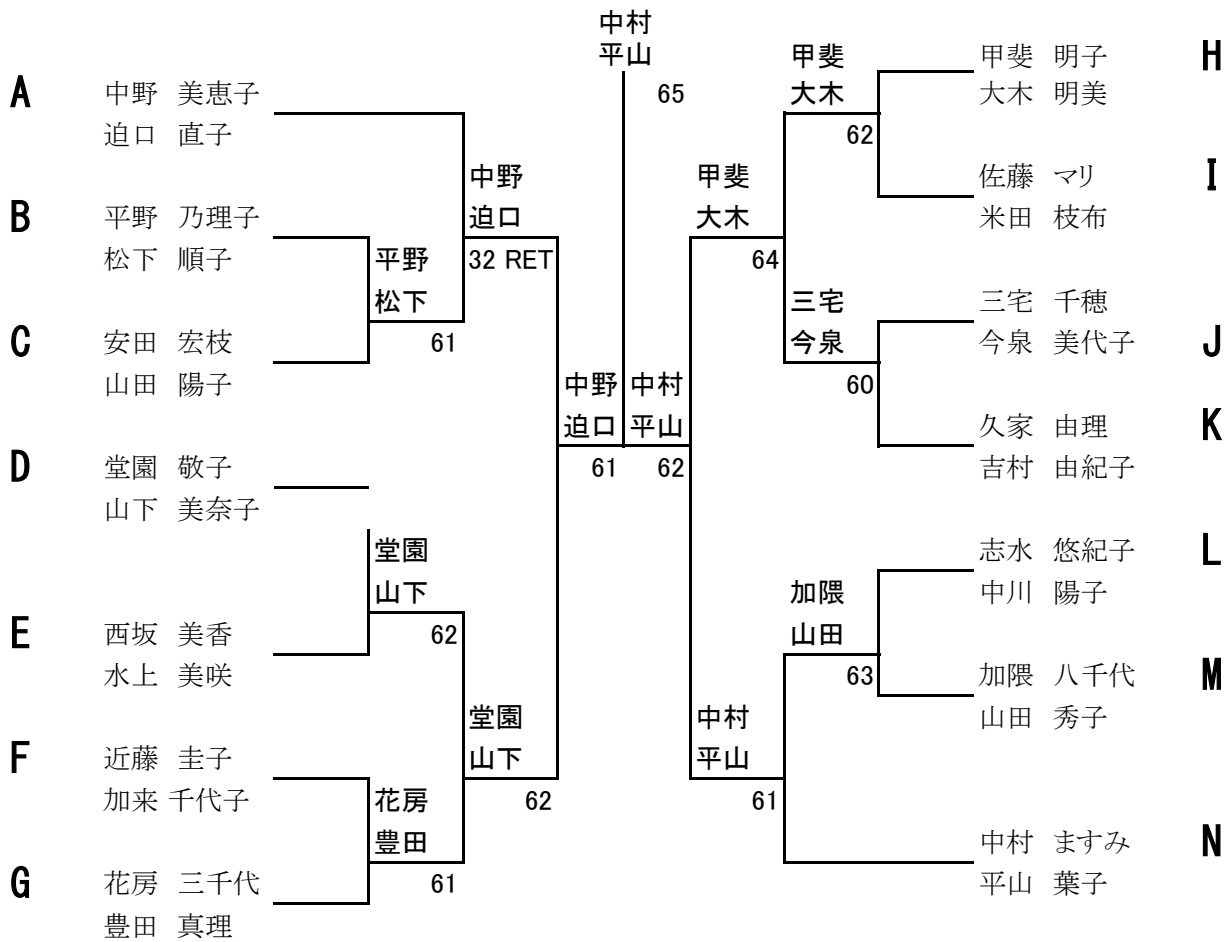

第5回デルメッドウィメンズテニストーナメント 12月11日水曜日

【初中級の部】

				天野原 65						
A ブロック	1	因幡 亮子 (芦屋TC) 小手川 陽子 (グローバルアリーナ)	因幡 小手川	62	玉寄園田 65	H ブロック	22	榎 華奈 (TTC) 渡辺 貴子 (TTC)		
	2	吉田 佳織 (if TC) 大原 綾子 (スプラージ)	大垣池田				61	I ブロック	23	福井 孝子 (スプラージ) 竹下 里美 (スプラージ)
	3	中野 美恵子 (若久TC) 迫口 直子 (若久TC)							64	J ブロック
B ブロック	4	大垣 明子 (TTC) 池田 舞 (TTC)		藤本三宅	64	K ブロック				
	5	平野 乃理子 (久山テニス倶楽部) 松下 順子 (久山テニス倶楽部)	立山畑島				65	L ブロック		
	6	佐々野 美智代 (ロイヤルグリーンTC) 浜本 リカ (ロイヤルグリーンTC)							天野原 65	M ブロック
C ブロック	7	竹中 直子 (グローバルアリーナ) 田代 雅代 (コスモス古賀)		62	64	N ブロック				
	8	安田 宏枝 (田川テニスクラブ) 山田 陽子 (田川テニスクラブ)	65				65	65		
	9	川原田 美紀 (ルネサンス福岡香椎) 入江 里恵 (ルネサンス福岡香椎)							64	65
D ブロック	10	藤本 涼子 (坂村TA) 三宅 陽子 (坂村TA)		62	65	65				
	11	堂園 敬子 (ハヌル) 山下 美奈子 (ハヌル)	62				65	65		
	12	末定 洋子 (ロイヤルグリーンTC) 押領司 泰子 (ロイヤルグリーンTC)							62	65
E ブロック	13	白水 今日子 (スプラージ) 川上 幸代 (西福岡TC)		62	65	65				
	14	飛永 寛子 (コスモス古賀) 中川 眞紀子 (コスモス古賀)	62				65	65		
	15	西坂 美香 (岡垣クラブ) 水上 美咲 (岡垣クラブ)							62	65
F ブロック	16	島田 奈穂美 (スプラージ) 井上 美紀子 (ファインヒルズTC)		62	65	65				
	17	近藤 圭子 (門司LTC) 加来 千代子 (日本製鉄八幡)	62				65	65		
	18	樋口 直美 (ルネサンス福岡香椎) 大野 修子 (チーム・ニューウェーブ)							62	65
G ブロック	19	花房 三千代 (グローバルアリーナ) 豊田 真理 (田川テニスクラブ)		62	65	65				
	20	立山 治美 (フォーライフ) 畑島 早知子 (if TC)	62				65	65		
	21	小山 みち (ロイヤルグリーンTC) 廣瀬 知子 (クリーンビレッジTC)							62	65

初中級の部 (2位トーナメント)

初中級の部 (3位トーナメント)