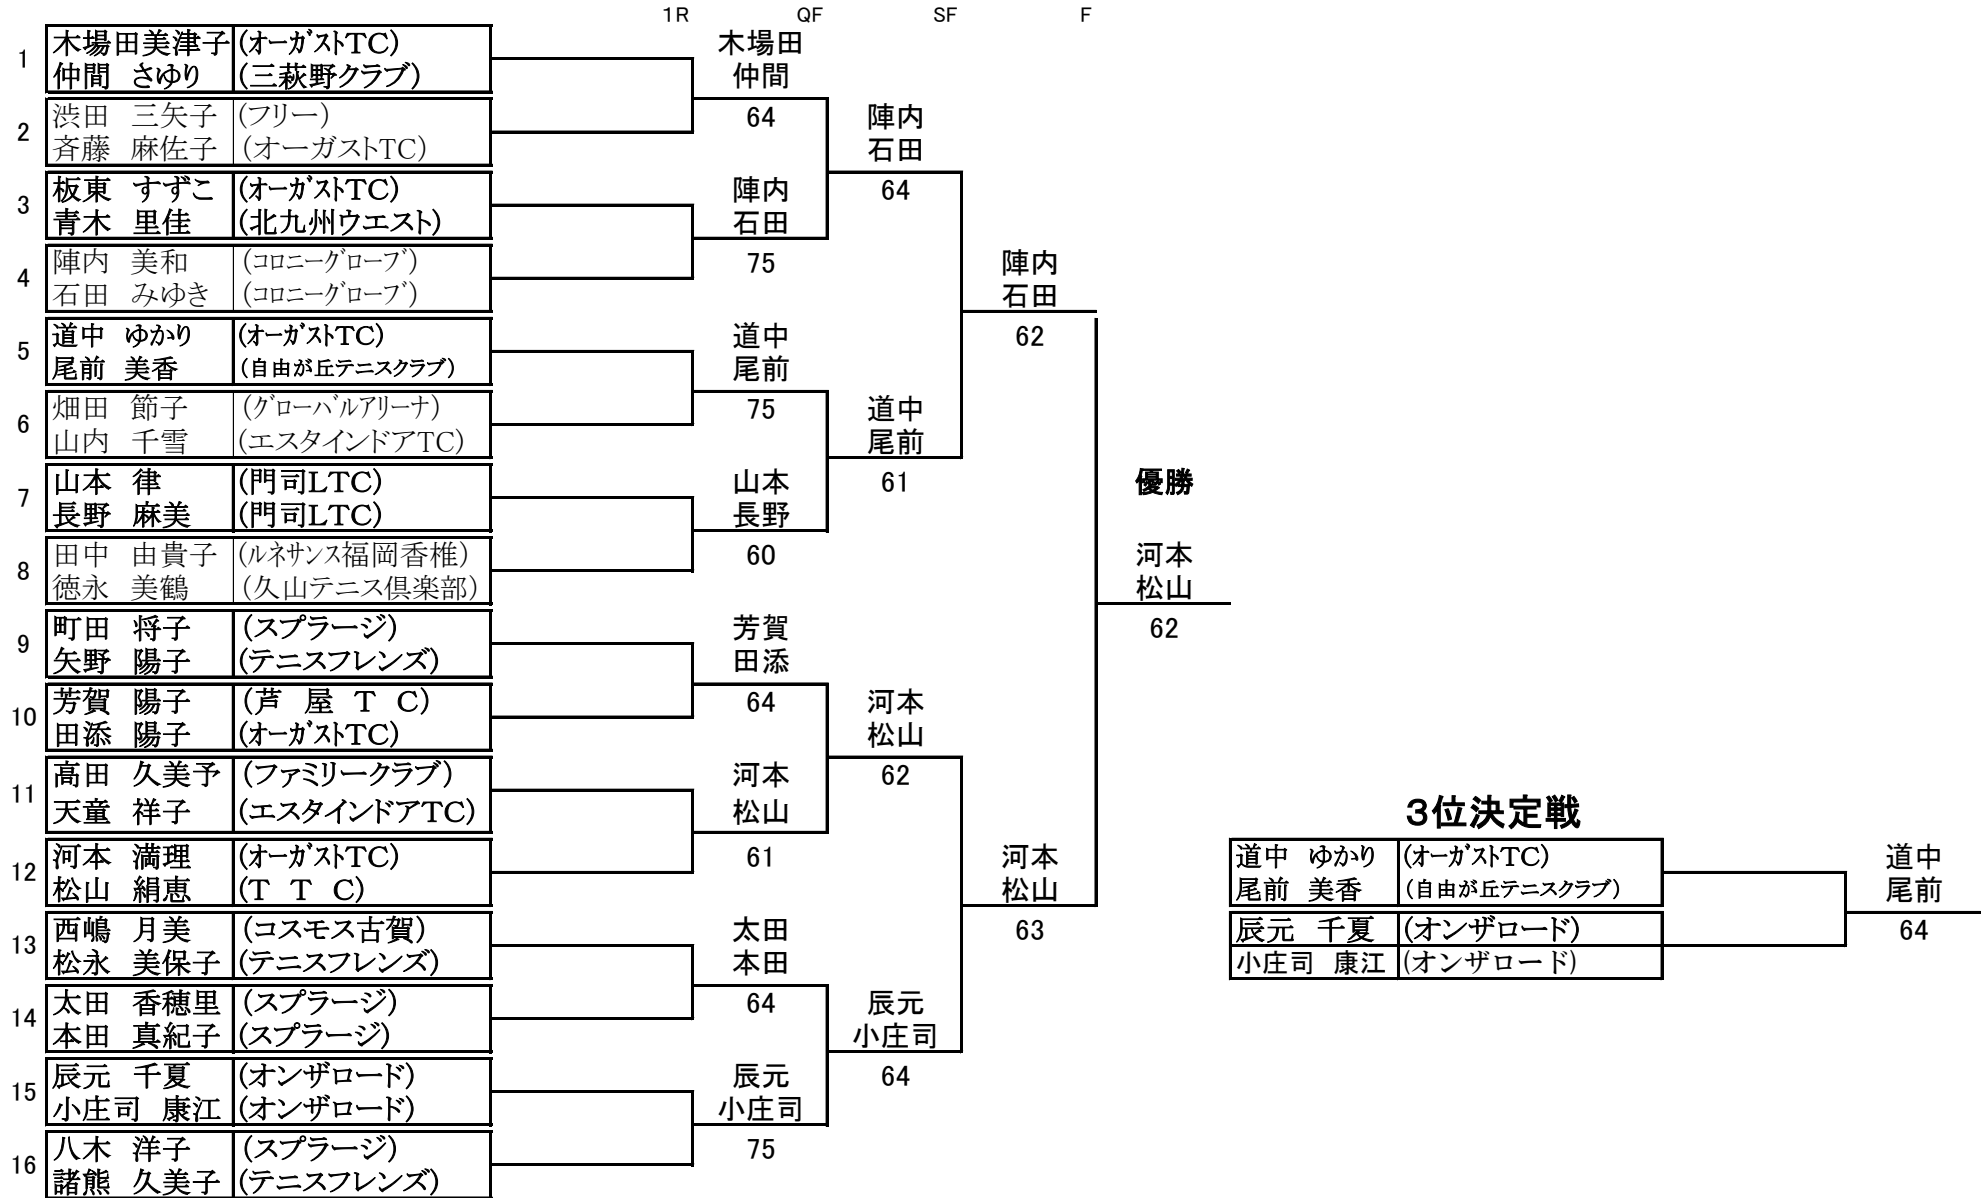

第11回ピンクリボンレディーステニス大会 福岡県大会 【県大会】

一般の部

一般の部コンソレーション

1	渋田 三矢子 斉藤 麻佐子	(フリー) (オーガストTC)		渋田 斉藤		
2	板東 すずこ 青木 里佳	(オーガストTC) (北九州ウエスト)		63	畑田 山内	
3	畑田 節子 山内 千雪	(グローバルアリーナ) (エスタインドアTC)		畑田 山内	62	
4	田中 由貴子 徳永 美鶴	(ルネサンス香椎) (久山テニス倶楽部)		62		
5	町田 将子 矢野 陽子	(スプラージ) (テニスフレンズ)		高田 天童		
6	高田 久美予 天童 祥子	(ファミリークラブ) (エスタインドアTC)		63	八木 諸熊	
7	西嶋 月美 松永 美保子	(コスモス古賀) (テニスフレンズ)		八木 諸熊	63	
8	八木 洋子 諸熊 久美子	(スプラージ) (テニスフレンズ)		62		
						畑田 山内
						65