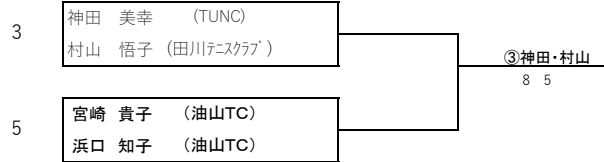

第32回九州ブロックレディーステニス大会 県大会  
**決勝トーナメント**

【一般の部】

QF SF F

**3位決定戦**

【50歳以上の部】

3位決定戦

【60歳以上の部】