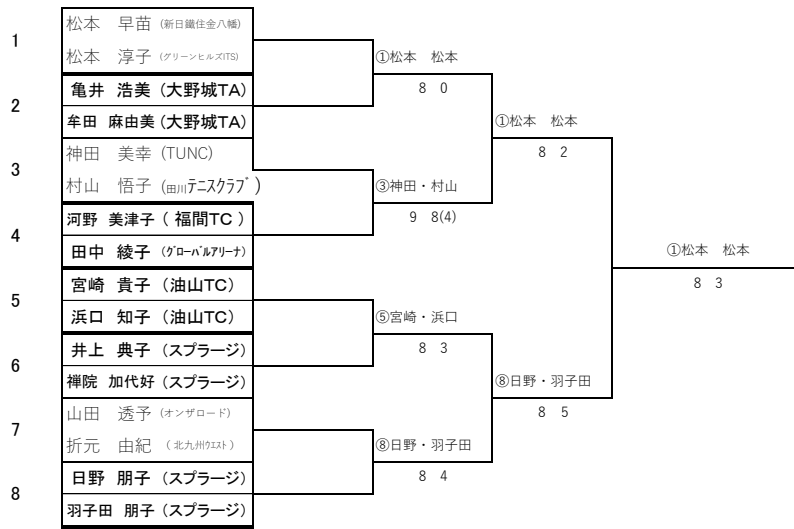

第32回九州ブロックレディーステニス大会 県大会  
**決勝トーナメント**

【一般の部】

QF SF F

**3位決定戦**

【50歳以上の部】

3位決定戦

【60歳以上の部】