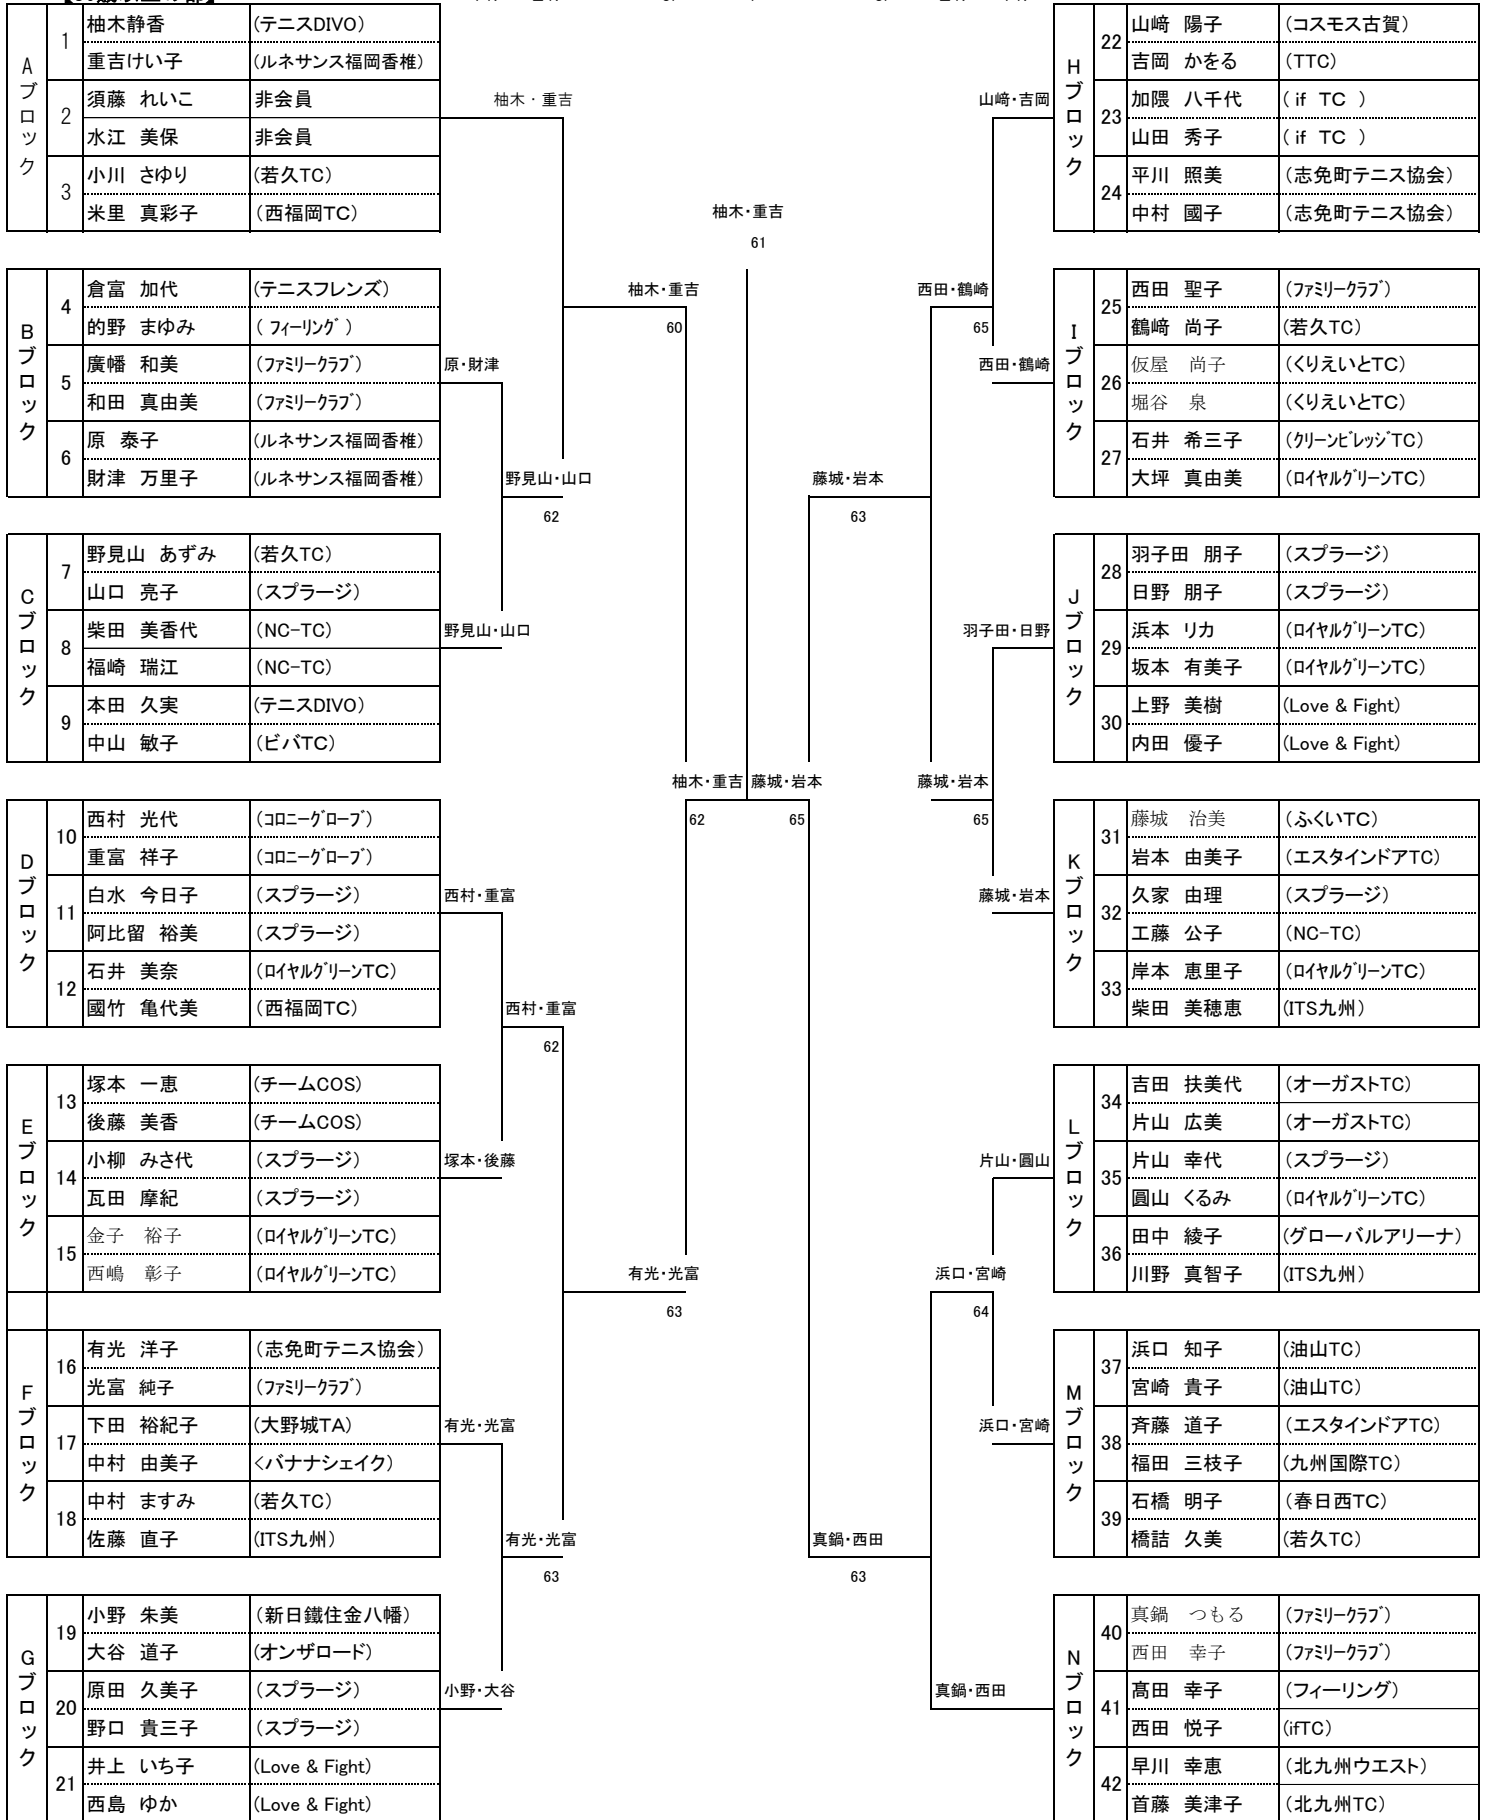

第2回デルメッドウィメンズテニストーナメント

12月8日木曜日

【50歳以上の部】

1R 2R

SF F

SF 2R 1R

【50歳以上の部】

2位トーナメント

		1R	2R	SF	F	SF	2R	1R		
A	小川 さゆり (若久TC) 米里 真彩子 (西福岡TC)				岸本・柴田 小川・米里 61				H	加隈 八千代 (if TC) 山田 秀子 (if TC)
B	廣幡 和美 (ファミリークラブ) 和田 真由美 (ファミリークラブ)		柴田・福崎			岸本・柴田	加隈・山田 63		I	石井 希三子 (クリーンレッジTC) 大坪 真由美 (ロイヤルグリーンTC)
C	柴田 美香代 (NC-TC) 福崎 瑞江 (NC-TC)		62				岸本・柴田 61		J	上野 美樹 (Love & Fight) 内田 優子 (Love & Fight)
D	石井 美奈 (ロイヤルグリーンTC) 國竹 亀代美 (西福岡TC)		小柳・瓦田	小柳・瓦田 63	岸本・柴田 63		65		K	岸本 恵里子 (ロイヤルグリーンTC) 柴田 美穂恵 (ITS九州)
E	小柳 みさ代 (スプラージ) 瓦田 摩紀 (スプラージ)		61	小柳・瓦田			齊藤・福田		L	吉田 扶美代 (オーガストTC) 片山 広美 (オーガストTC)
F	下田 裕紀子 (大野城TA) 中村 由美子 (バナナシェイク)		野口・原田	64		早川・首藤	65		M	齊藤 道子 (エスタインドアTC) 福田 三枝子 (九州国際TC)
G	原田 久美子 (スプラージ) 野口 貴三子 (スプラージ)		64						N	早川 幸恵 (北九州ウエスト) 首藤 美津子 (北九州TC)