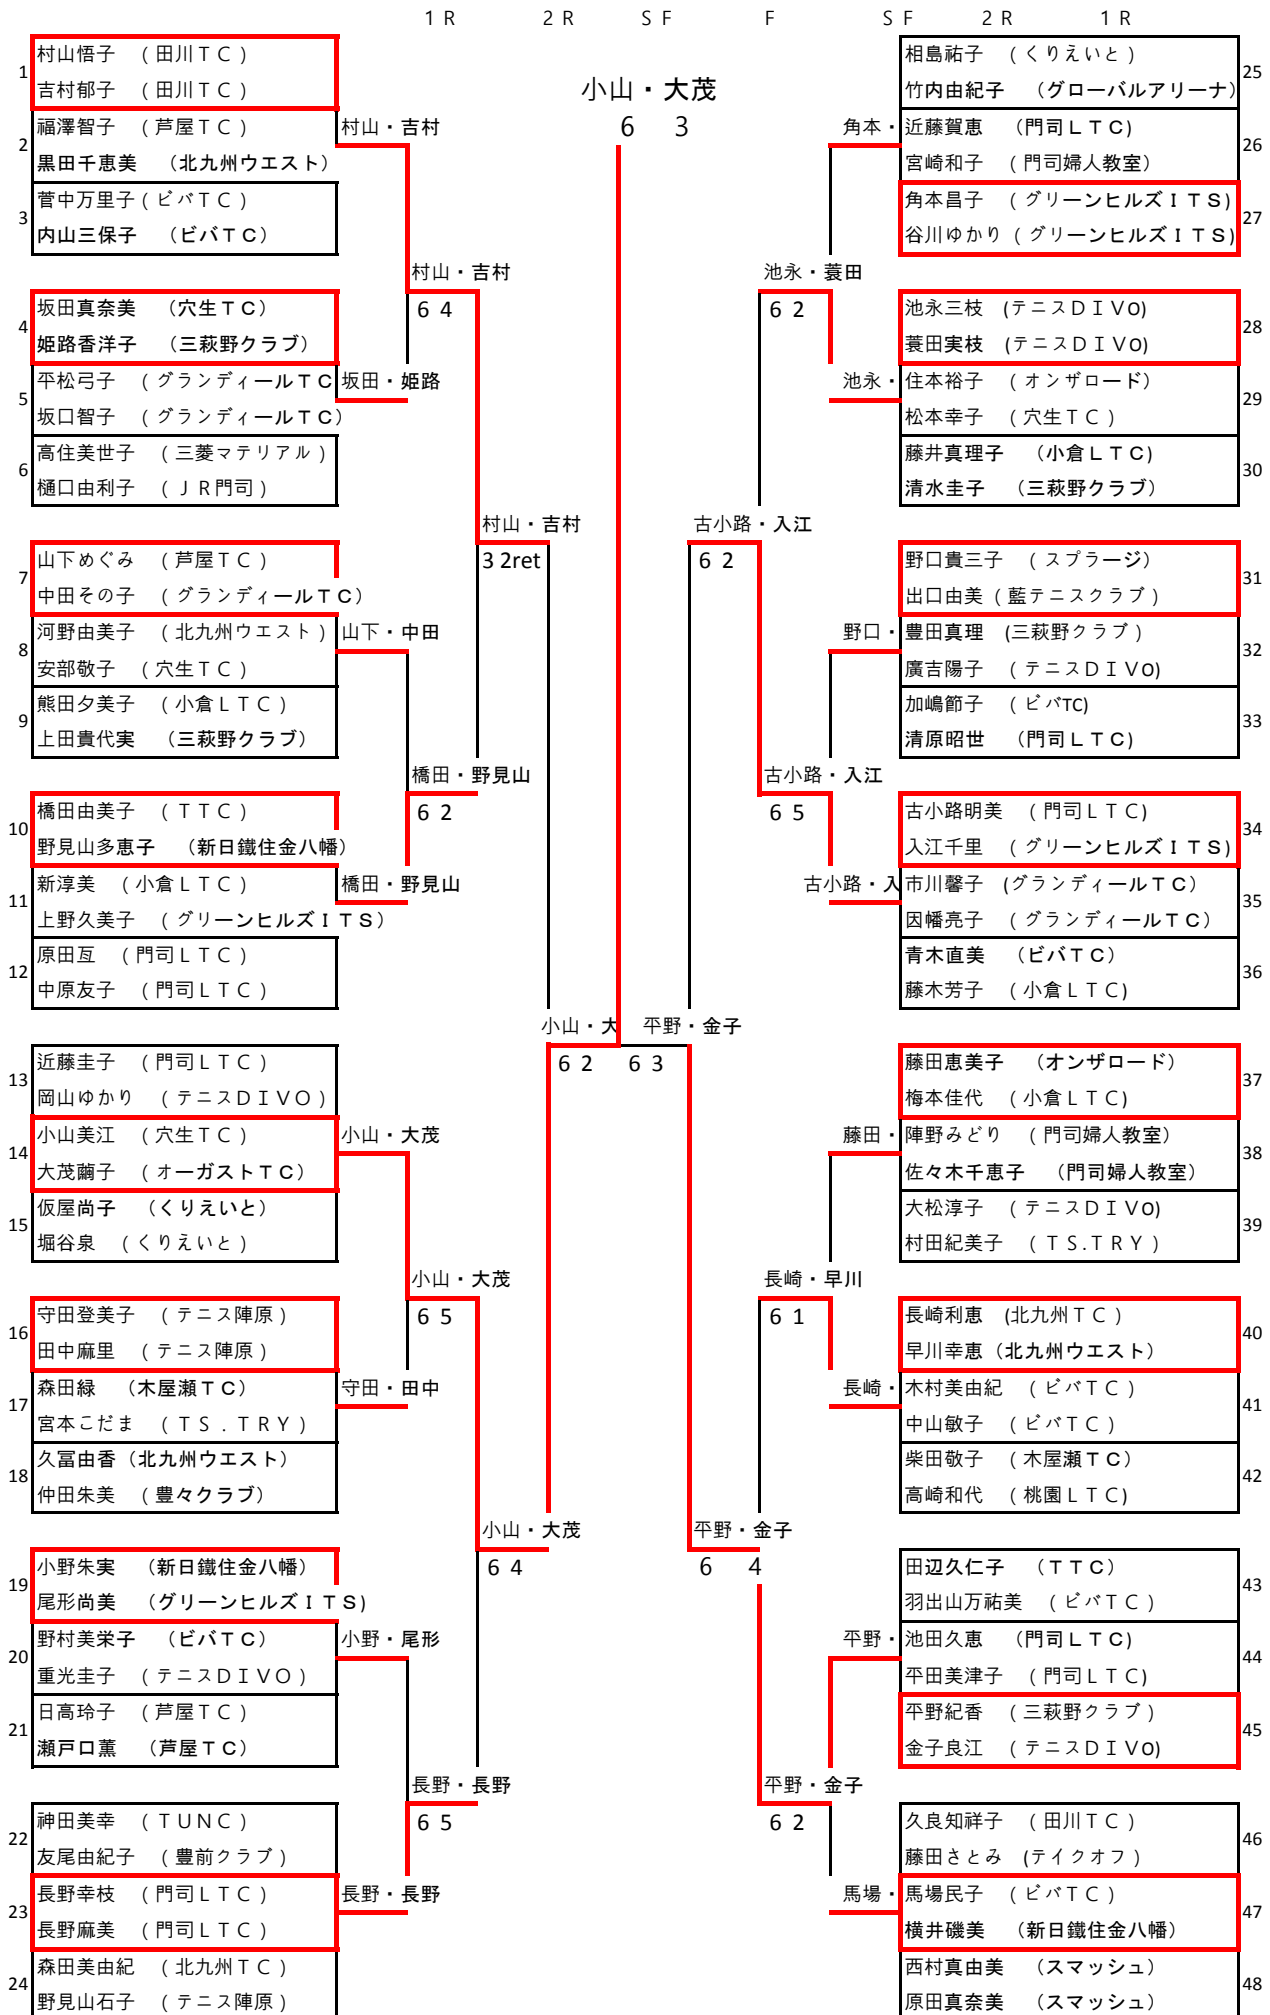

第27回木全杯仮ドロー
1部

三萩野庭球場

2部

1 R S F F S F 1 R