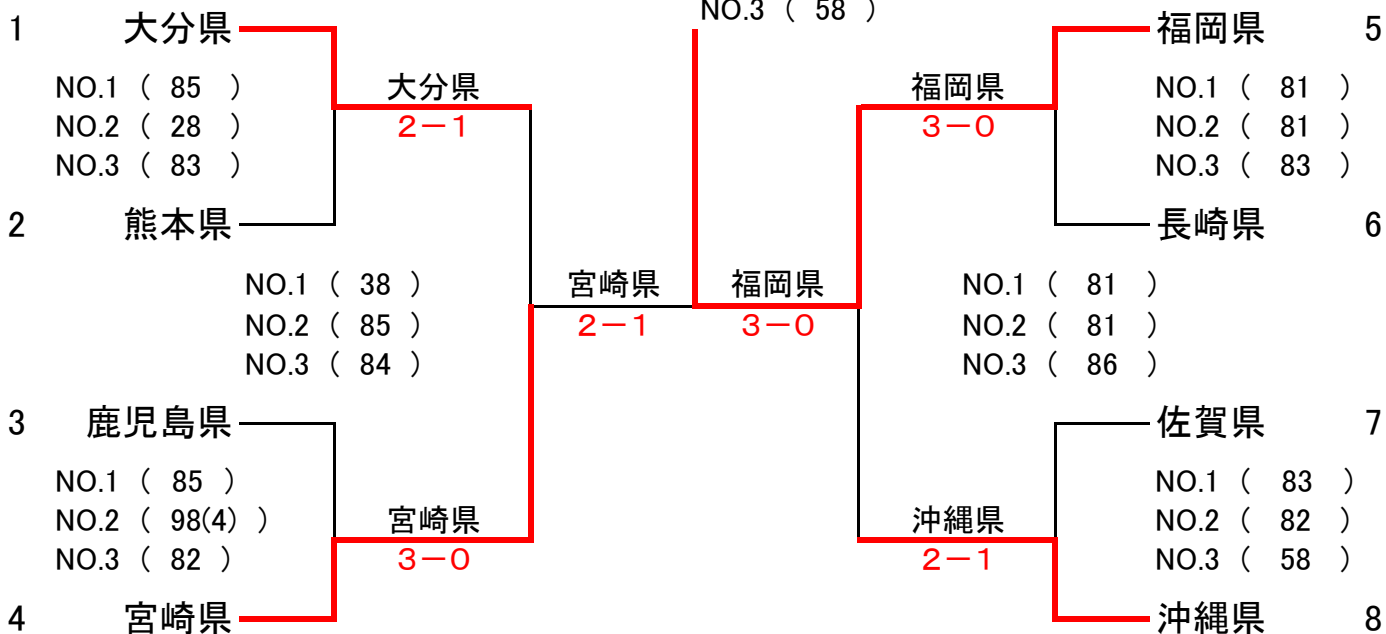

NO.3 (98(4))

佐賀県

鹿児島県

< ベテランの部 >

本戦

1R SF F SF 1R

優勝 福岡県

2-1

NO.1 (86)

NO.2 (85)

NO.3 (58)

3位決定戦

大分県 2-1

NO.1 (86)

NO.2 (58)

NO.3 (85)