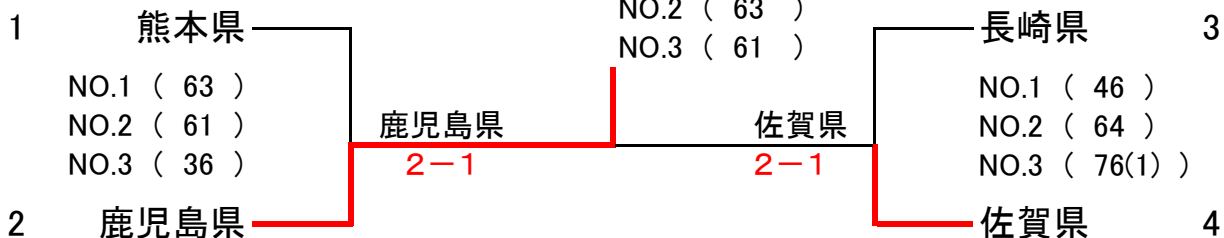

コンソレーション

鹿児島県 3-0

NO.1 (63)

NO.2 (63)

NO.3 (61)

コンソレーション 3位決定戦

熊本県 3-0

NO.1 (75)

NO.2 (64)

NO.3 (64)