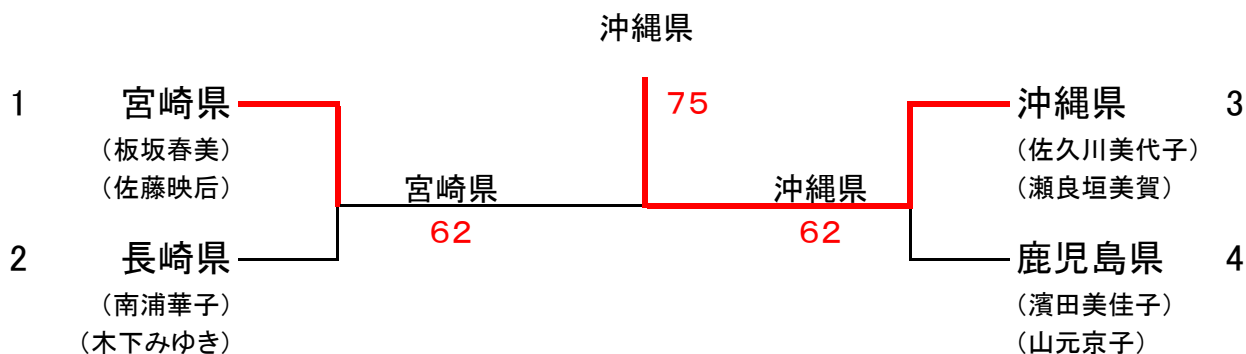

NO.2 (64)

NO.3 (64)

< 桑名杯の部 >

本 戦

コンソレーション

コンソレーション 3位決定戦