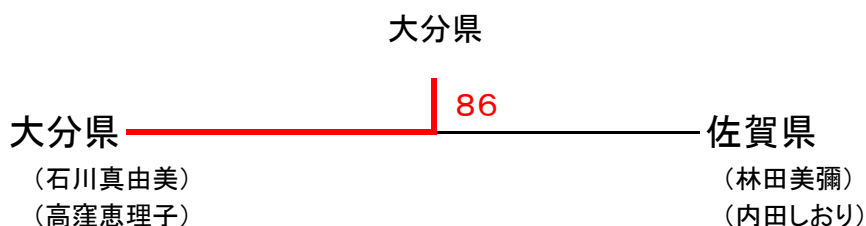

< 桑名杯の部 >

本 戦