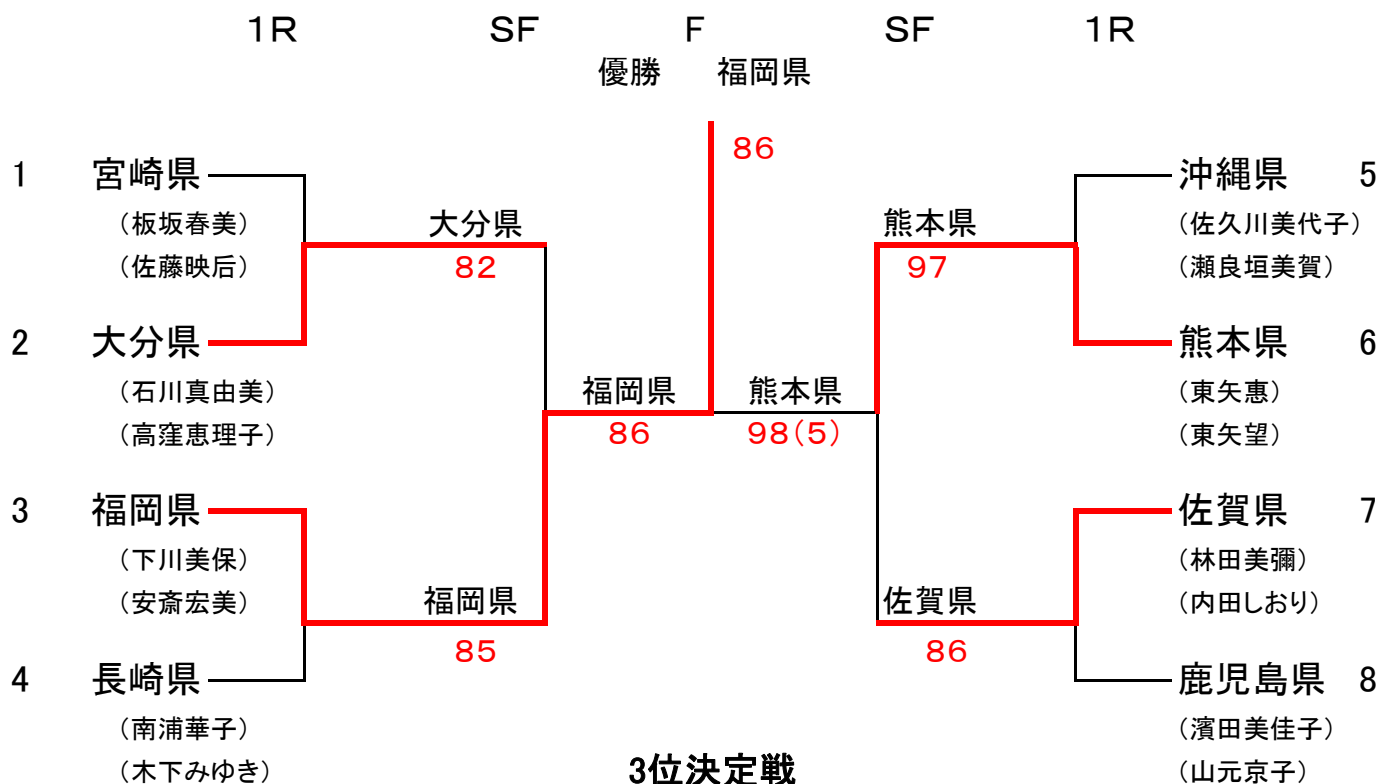

コンソレーション

鹿児島県 3-0

NO.1 (63)

NO.2 (63)

NO.3 (61)

コンソレーション 3位決定戦

熊本県 3-0

NO.1 (75)

NO.2 (64)

NO.3 (64)

< 桑名杯の部 >

本 戦

コンソレーション

コンソレーション 3位決定戦