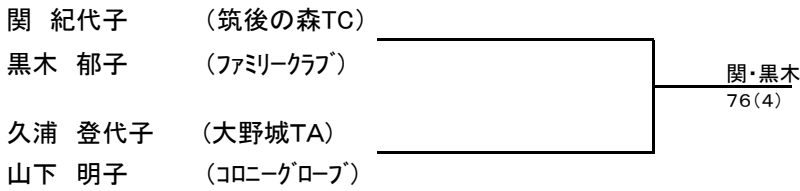

第12回ピンクリボンレディーステニス大会 福岡県大会

50歳以上の部

3位決定戦

50歳以上の部コンソレーション