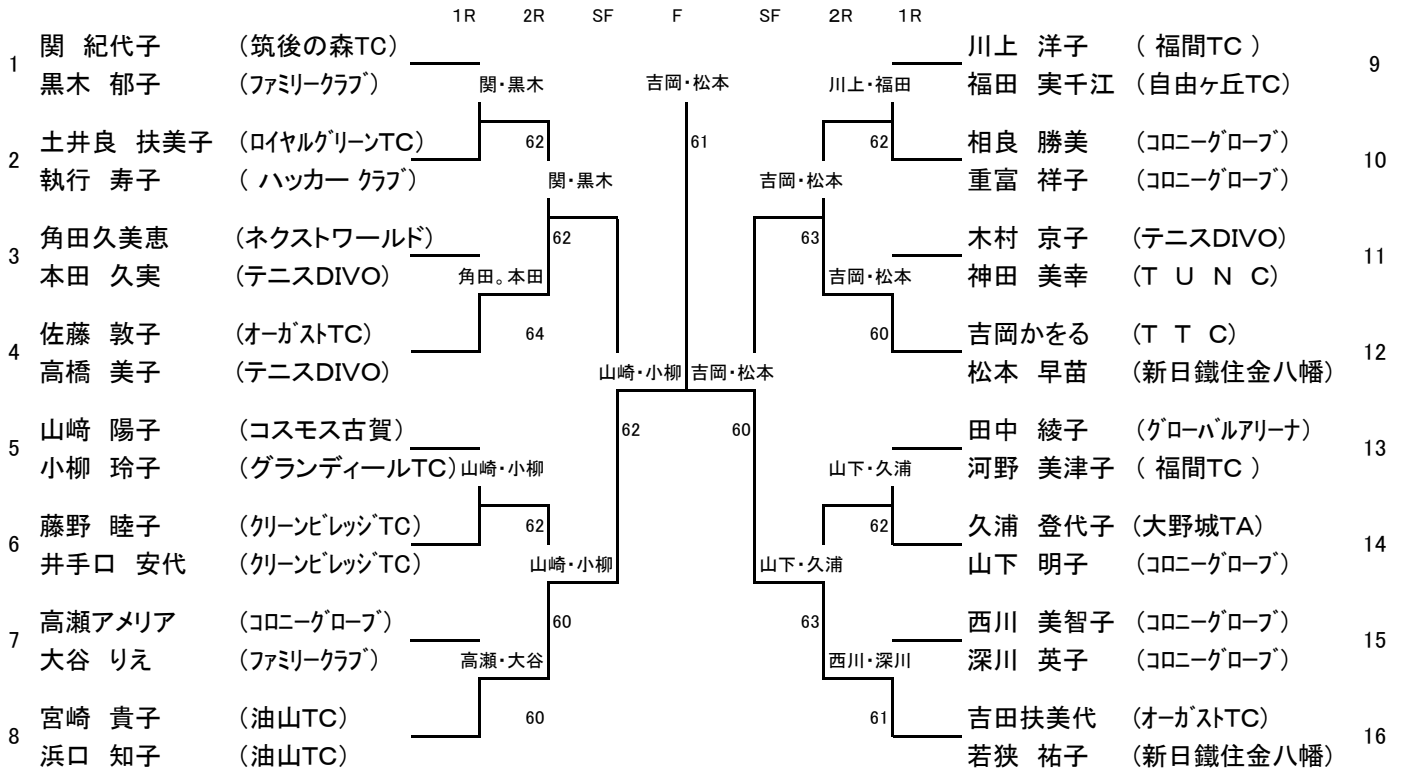

第12回ピンクリボンレディーステニス大会 福岡県大会

一般の部

	1R	2R	SF	F	SF	2R	1R	
1	松本 真奈美 (テニスフレンズ)						日野 朋子 (スプラージ)	9
	楠田 千恵 (ITS九州)	松本・楠田		松本・楠田		畑田・山内	羽子田 朋子 (スプラージ)	
2	田添 陽子 (オーガストTC)	61		61		62	畑田 節子 (九州国際TC)	10
	河本 満理 (オーガストTC)		松本・楠田		松林・中村		山内 千雪 (エスタ城南)	
3	板東すずこ (オーガストTC)		60		63		松永 美保子 (テニスフレンズ)	11
	長崎 利恵 (北九州TC)	吉武・耳塚			松林・中村		矢野 陽子 (テニスフレンズ)	
4	吉武 雅子 (ロイヤルグリーンTC)	60			61		松林 なおみ (油山TC)	12
	耳塚 美香 (ロイヤルグリーンTC)		松本・楠田	木場田・仲間			中村 小百合 (コロニーグローブ)	
5	松本 雅代 (北九州ウエスト)		60		62		甲斐 忍 (T T C)	13
	折元 由紀 (北九州ウエスト)	松本・折元			木場田・仲間		山田 透予 (オンザロード)	
6	善明 朋子 (岡垣クラブ)	64			64		木場田美津子 (オーガストTC)	14
	阿島 佳代 (芦屋TC)		只安・渋田		木場田・仲間		仲間さゆり (三萩野クラブ)	
7	東 清美 (テニスフレンズ)		62		62		賀来 由起子 (スプラージ)	15
	野田 佳代子 (スプラージ)	只安・渋田			金田・横溝		小森 晶子 (ブライトテニスセンター)	
8	只安 舞子 (テニスフレンズ)	64			64		金田 光子 (穴生TC)	16
	渋田三矢子 (ひまわりTC)						横溝由紀子 (穴生TC)	

3位決定戦

只安 舞子 (テニスフレンズ)	
渋田三矢子 (ひまわりTC)	只安・渋田
松林 なおみ (油山TC)	62
中村 小百合 (コロニーグローブ)	

一般の部コンソレーション

	1R	SF	F	SF	1R	
1	田添 陽子 (オーガストTC)		日野・羽子田		日野 朋子 (スプラージ)	5
	河本 満理 (オーガストTC)	田添・河本	64	日野・羽子田	羽子田 朋子 (スプラージ)	
2	板東すずこ (オーガストTC)	60		75	松永 美保子 (テニスフレンズ)	6
	長崎 利恵 (北九州TC)		田添・河本	日野・羽子田	矢野 陽子 (テニスフレンズ)	
3	善明 朋子 (岡垣クラブ)		64	63	甲斐 忍 (T T C)	7
	阿島 佳代 (芦屋TC)	善明・河島		賀来・小森	山田 透予 (オンザロード)	
4	東 清美 (テニスフレンズ)	61		63	賀来 由起子 (スプラージ)	8
	野田 佳代子 (スプラージ)				小森 晶子 (ブライトテニスセンター)	

第12回ピンクリボンレディーステニス大会 福岡県大会

50歳以上の部

3位決定戦

50歳以上の部コンソレーション